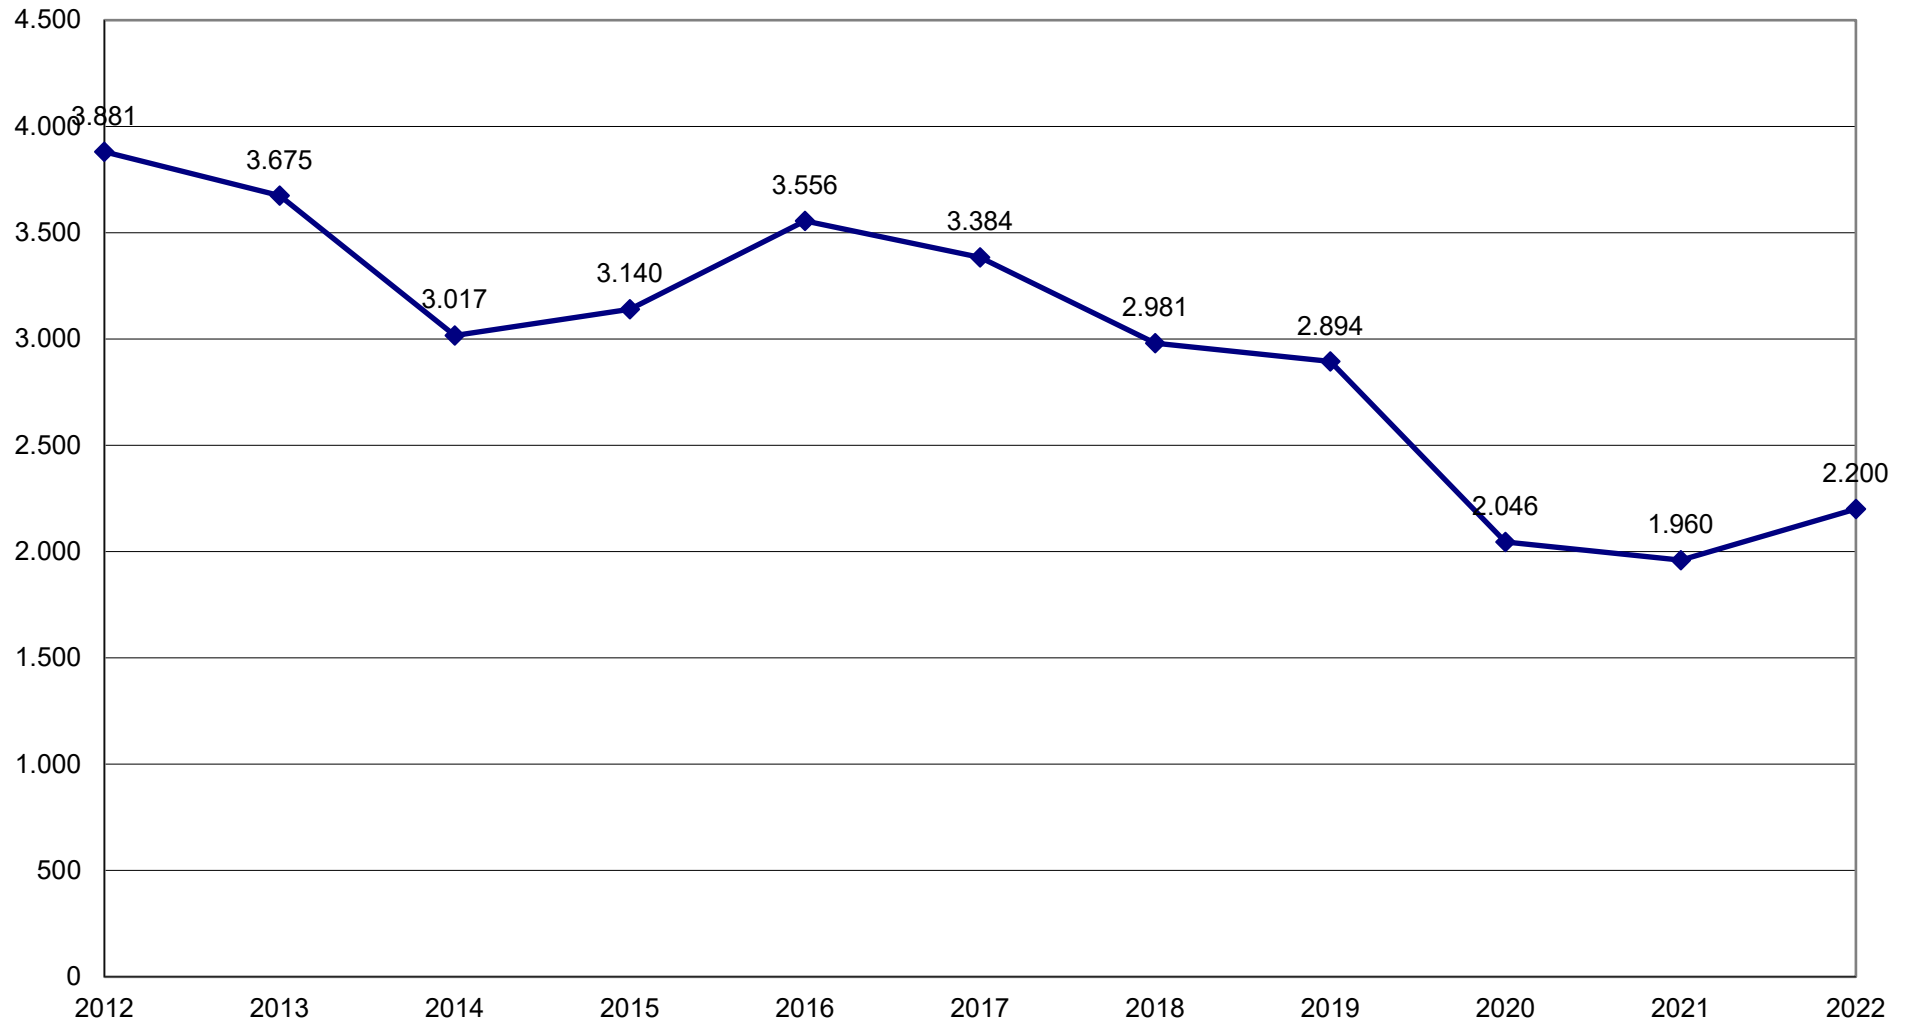

Aufnahmen, Übertritte, Wiederaufnahmen in der Nordkirche (2012 bis 2022)

Aufnahmen, Übertritte, Wiederaufnahmen 2012 bis 2022

Kirchenkreise	2012	2013	2014	2015	2016	2017	2018	2019	2020	2021	2022
Altholstein	379	384	352	355	352	327	312	278	209	202	234
Dithmarschen	126	117	113	93	125	123	125	101	65	81	82
Nordfriesland	187	141	126	139	156	181	135	130	93	104	115
Ostholstein	179	163	127	125	152	166	116	141	101	96	101
Plön-Segeberg	240	223	178	185	223	199	194	161	92	114	103
Rantzeu-Münsterdorf	166	176	117	151	172	125	114	120	100	73	104
Rendsburg-Eckernförde	205	177	183	176	206	184	159	140	99	95	111
Schleswig-Flensburg	298	271	206	254	277	249	210	201	118	147	174
Hamburg-Ost	900	845	690	744	848	799	670	671	488	440	483
Hamburg-West/Südholstein	508	551	415	406	411	447	392	406	262	243	263
Lübeck-Lauenburg	269	266	240	239	245	271	231	204	166	158	158
Mecklenburg	294	241	194	198	289	226	224	256	179	145	198
Pommern	130	120	76	75	100	87	99	85	74	62	74
Nordkirche insgesamt	3.881	3.675	3.017	3.140	3.556	3.384	2.981	2.894	2.046	1.960	2.200

Landeskirchenamt - Abteilung Statistik

Sprengel Schleswig und Holstein	1.780	1.652	1.402	1.478	1.663	1.554	1.365	1.272	877	912	1.024
Sprengel Hamburg und Lübeck	1.677	1.662	1.345	1.389	1.504	1.517	1.293	1.281	916	841	904
Sprengel Mecklenburg und Pommern	424	361	270	273	389	313	323	341	253	207	272
Nordkirche gesamt	3.881	3.675	3.017	3.140	3.556	3.384	2.981	2.894	2.046	1.960	2.200