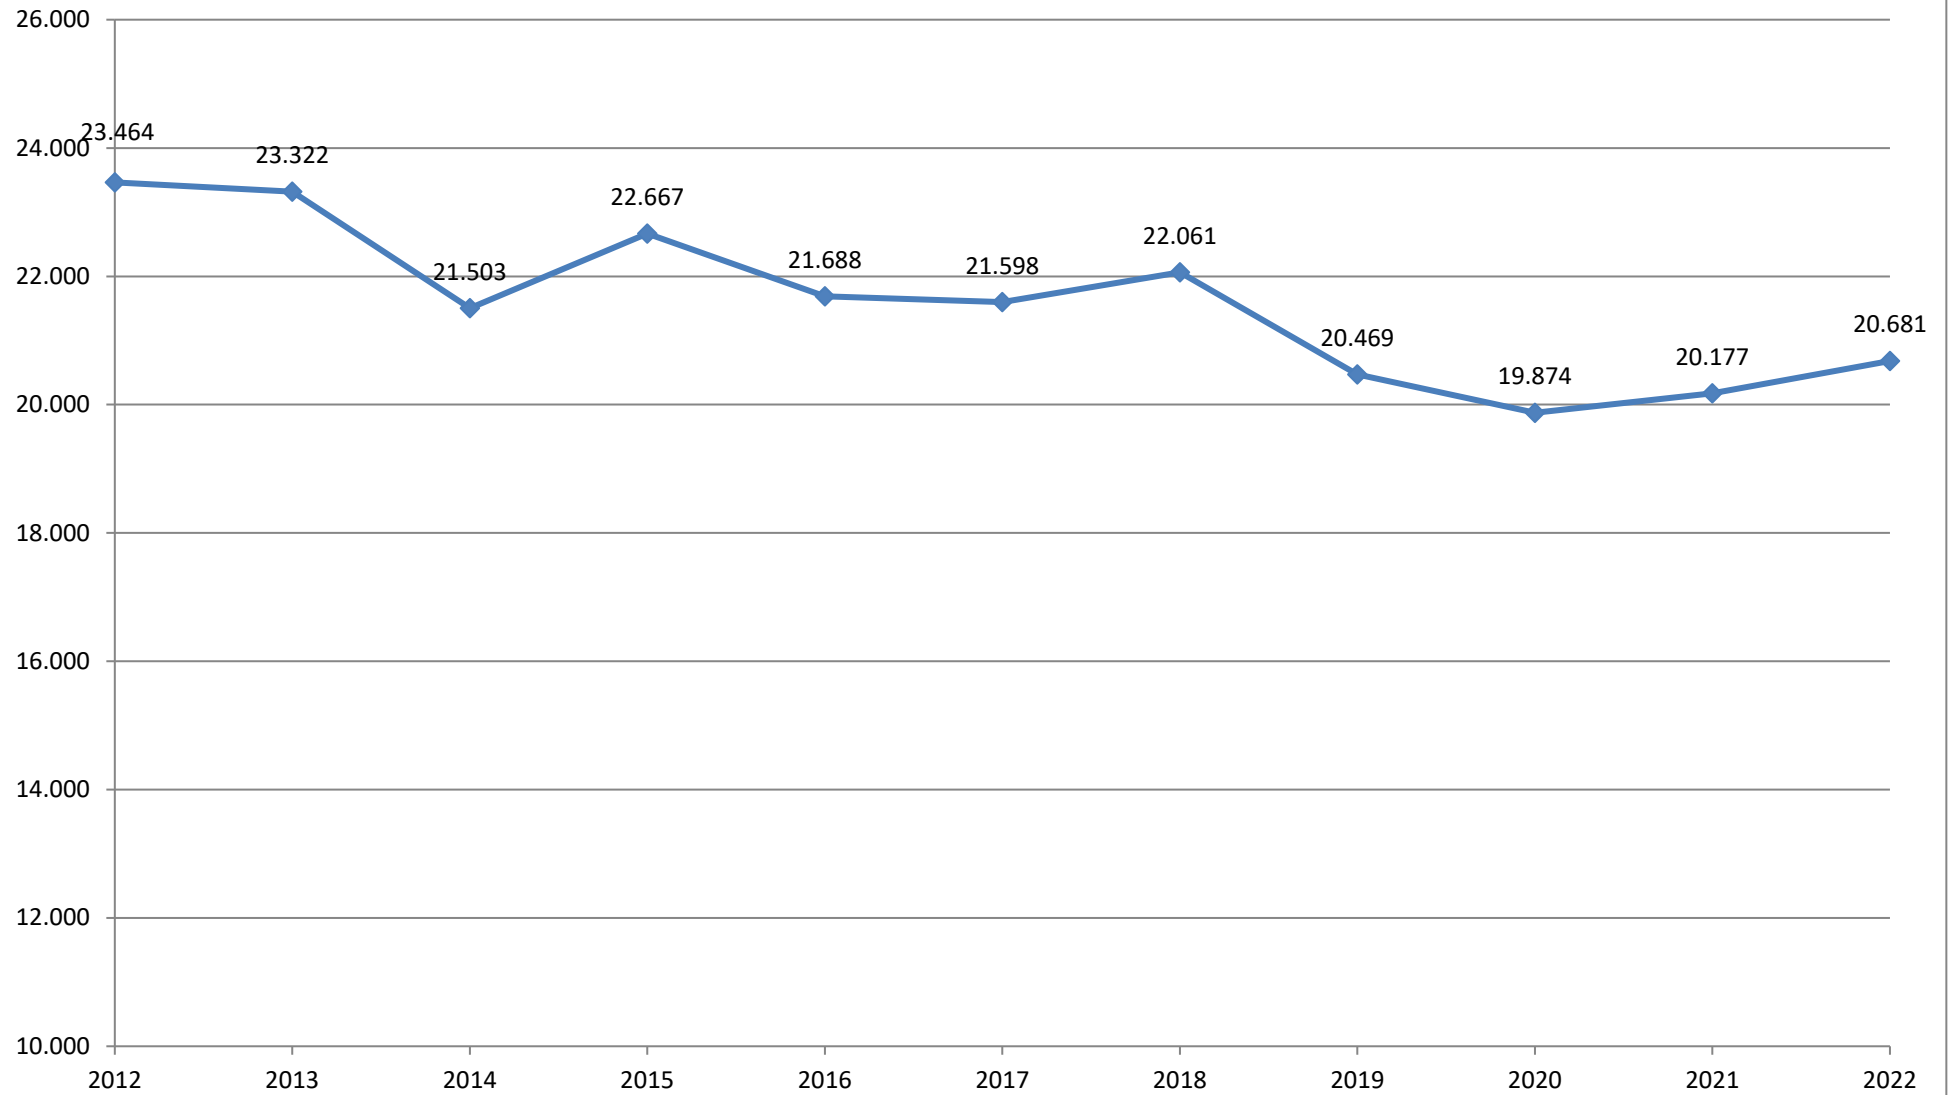

Bestattungen in der Nordkirche (2012 bis 2022)

Bestattungen 2012 bis 2022

Kirchenkreise	2012	2013	2014	2015	2016	2017	2018	2019	2020	2021	2022
Altholstein	2.065	2.068	1.925	1.956	1.937	1.919	1.927	1.785	1.699	1.721	1.803
Dithmarschen	1.095	1.190	1.035	1.157	1.035	1.080	1.077	994	958	973	1.014
Nordfriesland	1.403	1.368	1.316	1.394	1.264	1.250	1.333	1.339	1.256	1.329	1.342
Ostholstein	1.487	1.502	1.338	1.353	1.351	1.316	1.381	1.240	1.253	1.170	1.296
Plön-Segeberg	1.553	1.539	1.406	1.416	1.431	1.469	1.450	1.304	1.369	1.434	1.505
Rantzeu-Münsterdorf	1.128	1.127	1.054	1.136	1.178	1.147	1.197	1.109	1.004	1.045	1.130
Rendsburg-Eckernförde	1.431	1.447	1.364	1.421	1.403	1.414	1.405	1.378	1.252	1.254	1.362
Schleswig-Flensburg	1.946	1.939	1.944	2.057	1.952	1.865	1.909	1.808	1.771	1.766	1.881
Hamburg-Ost	3.436	3.254	3.148	3.321	3.229	3.222	3.144	2.746	2.875	2.936	2.816
Hamburg-West/Südholstein	1.997	2.176	2.032	2.087	1.925	1.952	1.896	1.857	1.795	1.784	1.835
Lübeck-Lauenburg	1.903	1.994	1.889	2.077	1.954	1.984	2.019	1.895	1.864	1.875	1.991
Mecklenburg	2.749	2.811	2.204	2.359	2.193	2.126	2.282	2.005	1.829	1.820	1.726
Pommern	1.271	907	848	933	836	854	1.041	1.009	949	1.070	980
Nordkirche insgesamt	23.464	23.322	21.503	22.667	21.688	21.598	22.061	20.469	19.874	20.177	20.681

Landeskirchenamt - Abteilung Statistik

Sprengel Schleswig und Holstein	12.108	12.180	11.382	11.890	11.551	11.460	11.679	10.957	10.562	10.692	11.333
Sprengel Hamburg und Lübeck	7.336	7.424	7.069	7.485	7.108	7.158	7.059	6.498	6.534	6.595	6.642
Sprengel Mecklenburg und Pommern	4.020	3.718	3.052	3.292	3.029	2.980	3.323	3.014	2.778	2.890	2.706
Nordkirche gesamt	23.464	23.322	21.503	22.667	21.688	21.598	22.061	20.469	19.874	20.177	20.681