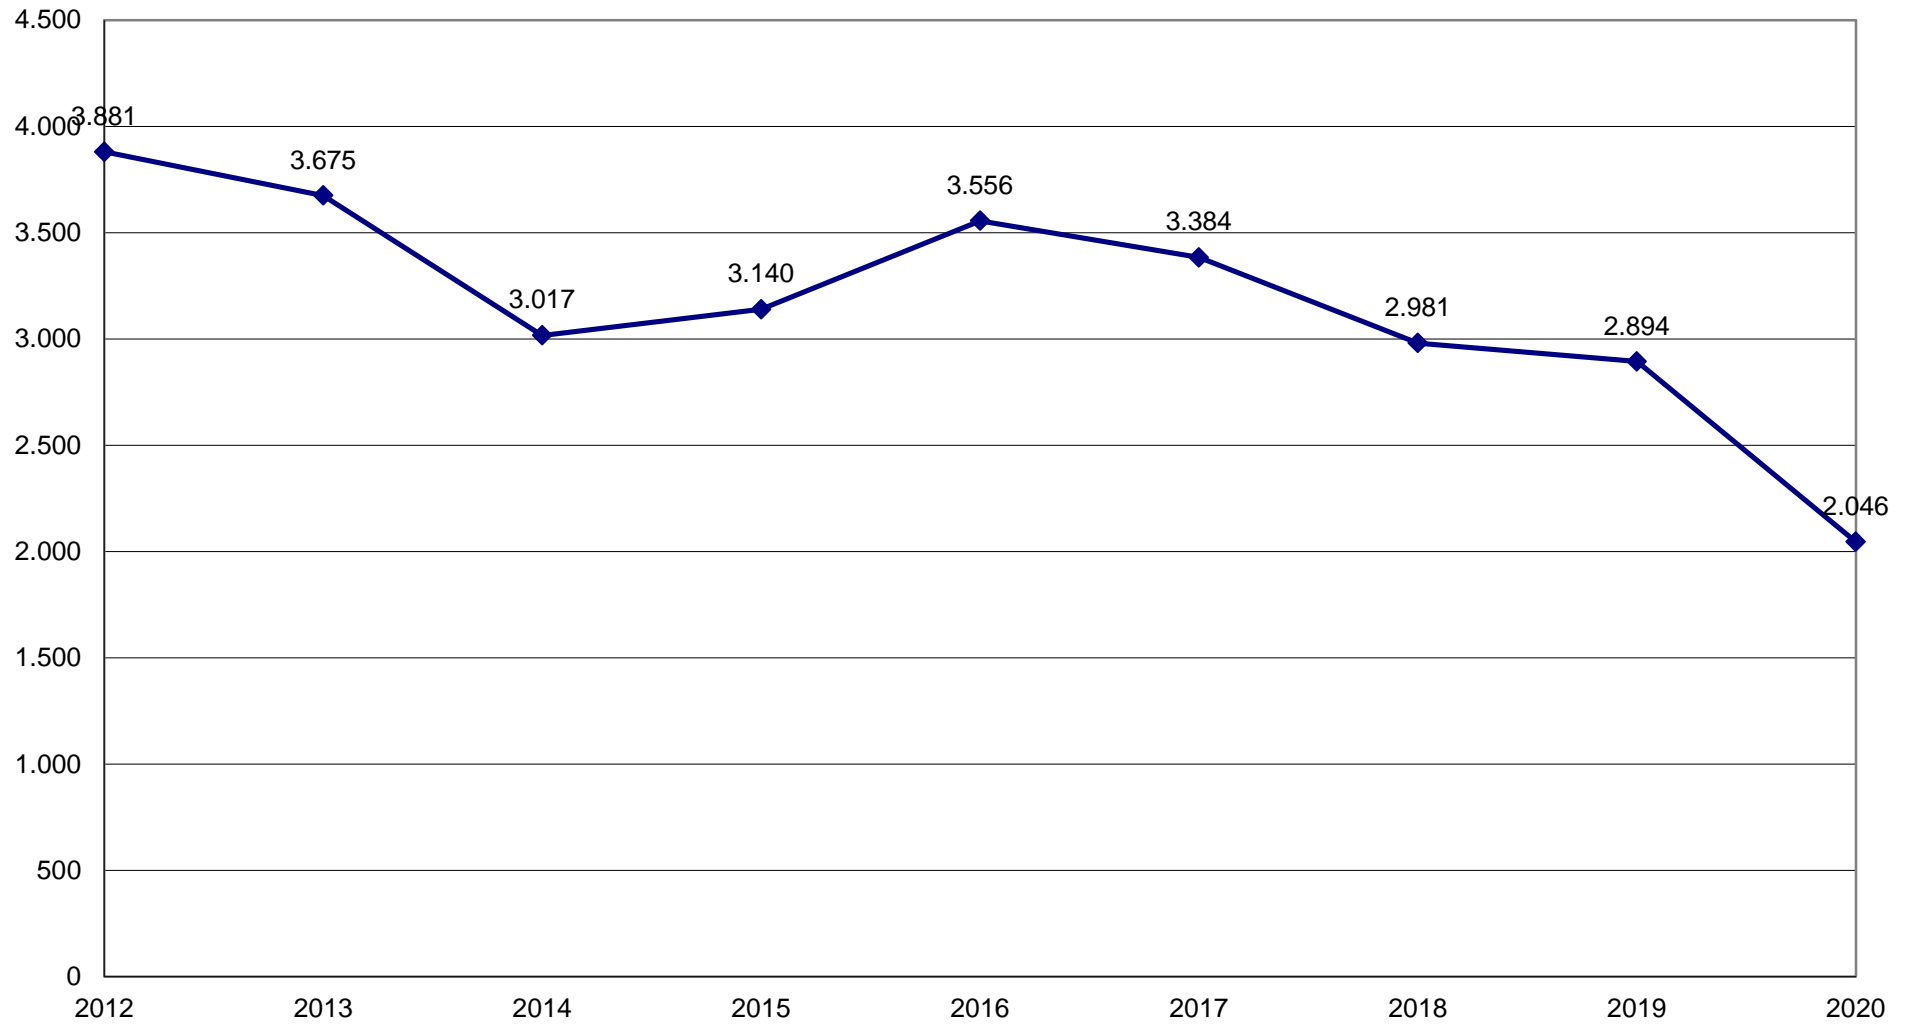

## Aufnahmen, Übertritte, Wiederaufnahmen in der Nordkirche (2012 bis 2020)

### Aufnahmen, Übertritte, Wiederaufnahmen 2012 bis 2020

Kirchenkreise	2012	2013	2014	2015	2016	2017	2018	2019	2020
<b>Altholstein</b>	379	384	352	355	352	327	312	278	209
<b>Dithmarschen</b>	126	117	113	93	125	123	125	101	65
<b>Nordfriesland</b>	187	141	126	139	156	181	135	130	93
<b>Ostholstein</b>	179	163	127	125	152	166	116	141	101
<b>Plön-Segeberg</b>	240	223	178	185	223	199	194	161	92
<b>Rantzeu-Münsterdorf</b>	166	176	117	151	172	125	114	120	100
<b>Rendsburg-Eckernförde</b>	205	177	183	176	206	184	159	140	99
<b>Schleswig-Flensburg</b>	298	271	206	254	277	249	210	201	118
<b>Hamburg-Ost</b>	900	845	690	744	848	799	670	671	488
<b>Hamburg-West/Südholstein</b>	508	551	415	406	411	447	392	406	262
<b>Lübeck-Lauenburg</b>	269	266	240	239	245	271	231	204	166
<b>Mecklenburg</b>	294	241	194	198	289	226	224	256	179
<b>Pommern</b>	130	120	76	75	100	87	99	85	74
<b>Nordkirche insgesamt</b>	<b>3.881</b>	<b>3.675</b>	<b>3.017</b>	<b>3.140</b>	<b>3.556</b>	<b>3.384</b>	<b>2.981</b>	<b>2.894</b>	<b>2.046</b>