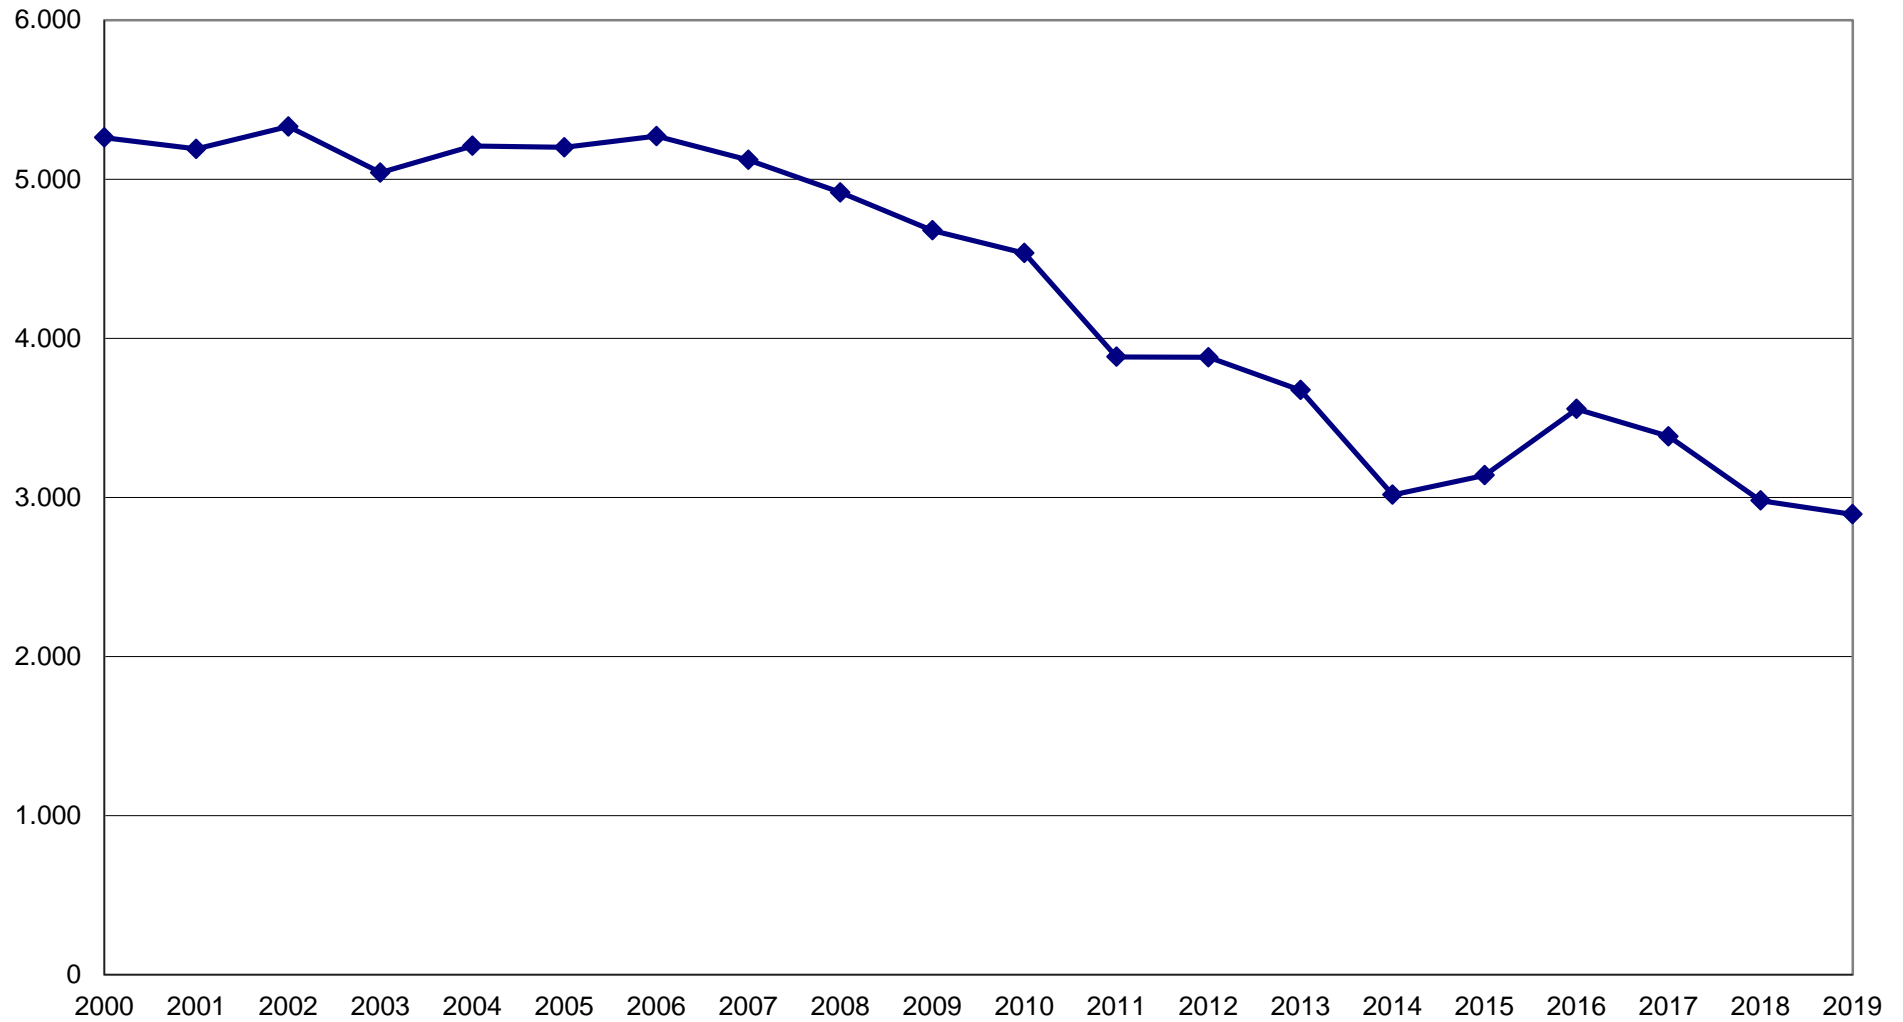

Aufnahmen, Übertritte, Wiederaufnahmen in der Nordkirche (2000 bis 2019)

Aufnahmen, Übertritte, Wiederaufnahmen 2000 bis 2019

Kirchenkreise	2000	2001	2002	2003	2004	2005	2006	2007	2008	2009	2010	2011	2012	2013	2014	2015	2016	2017	2018	2019
Altholstein	550	510	540	466	498	478	424	419	449	414	433	410	379	384	352	355	352	327	312	278
Dithmarschen	191	183	188	166	173	190	173	175	166	145	148	143	126	117	113	93	125	123	125	101
Nordfriesland	238	194	250	202	220	201	214	186	186	155	181	139	187	141	126	139	156	181	135	130
Ostholstein	240	200	225	206	278	220	206	220	187	224	166	162	179	163	127	125	152	166	116	141
Plön-Segeberg	292	292	273	260	264	313	323	314	251	266	279	225	240	223	178	185	223	199	194	161
Rantzeu-Münsterdorf	236	205	211	205	201	210	197	217	229	184	210	149	166	176	117	151	172	125	114	120
Rendsburg-Eckernförde	342	312	350	333	305	292	288	293	268	282	263	225	205	177	183	176	206	184	159	140
Schleswig-Flensburg	315	398	350	323	335	377	382	379	363	381	340	311	298	271	206	254	277	249	210	201
Hamburg-Ost	1.376	1.367	1.400	1.360	1.384	1.438	1.434	1.372	1.373	1.190	1.107	868	900	845	690	744	848	799	670	671
Hamburg-West/Südholstein	666	662	620	673	585	616	600	625	619	574	543	559	508	551	415	406	411	447	392	406
Lübeck-Lauenburg	292	313	280	243	294	312	346	317	296	316	321	300	269	266	240	239	245	271	231	204
Mecklenburg	343	395	400	448	498	427	453	448	372	400	417	294	294	241	194	198	289	226	224	256
Pommern	181	160	244	157	175	127	231	156	158	148	128	99	130	120	76	75	100	87	99	85
Nordkirche insgesamt	5.262	5.191	5.331	5.042	5.210	5.201	5.271	5.121	4.917	4.679	4.536	3.884	3.881	3.675	3.017	3.140	3556	3384	2981	2894