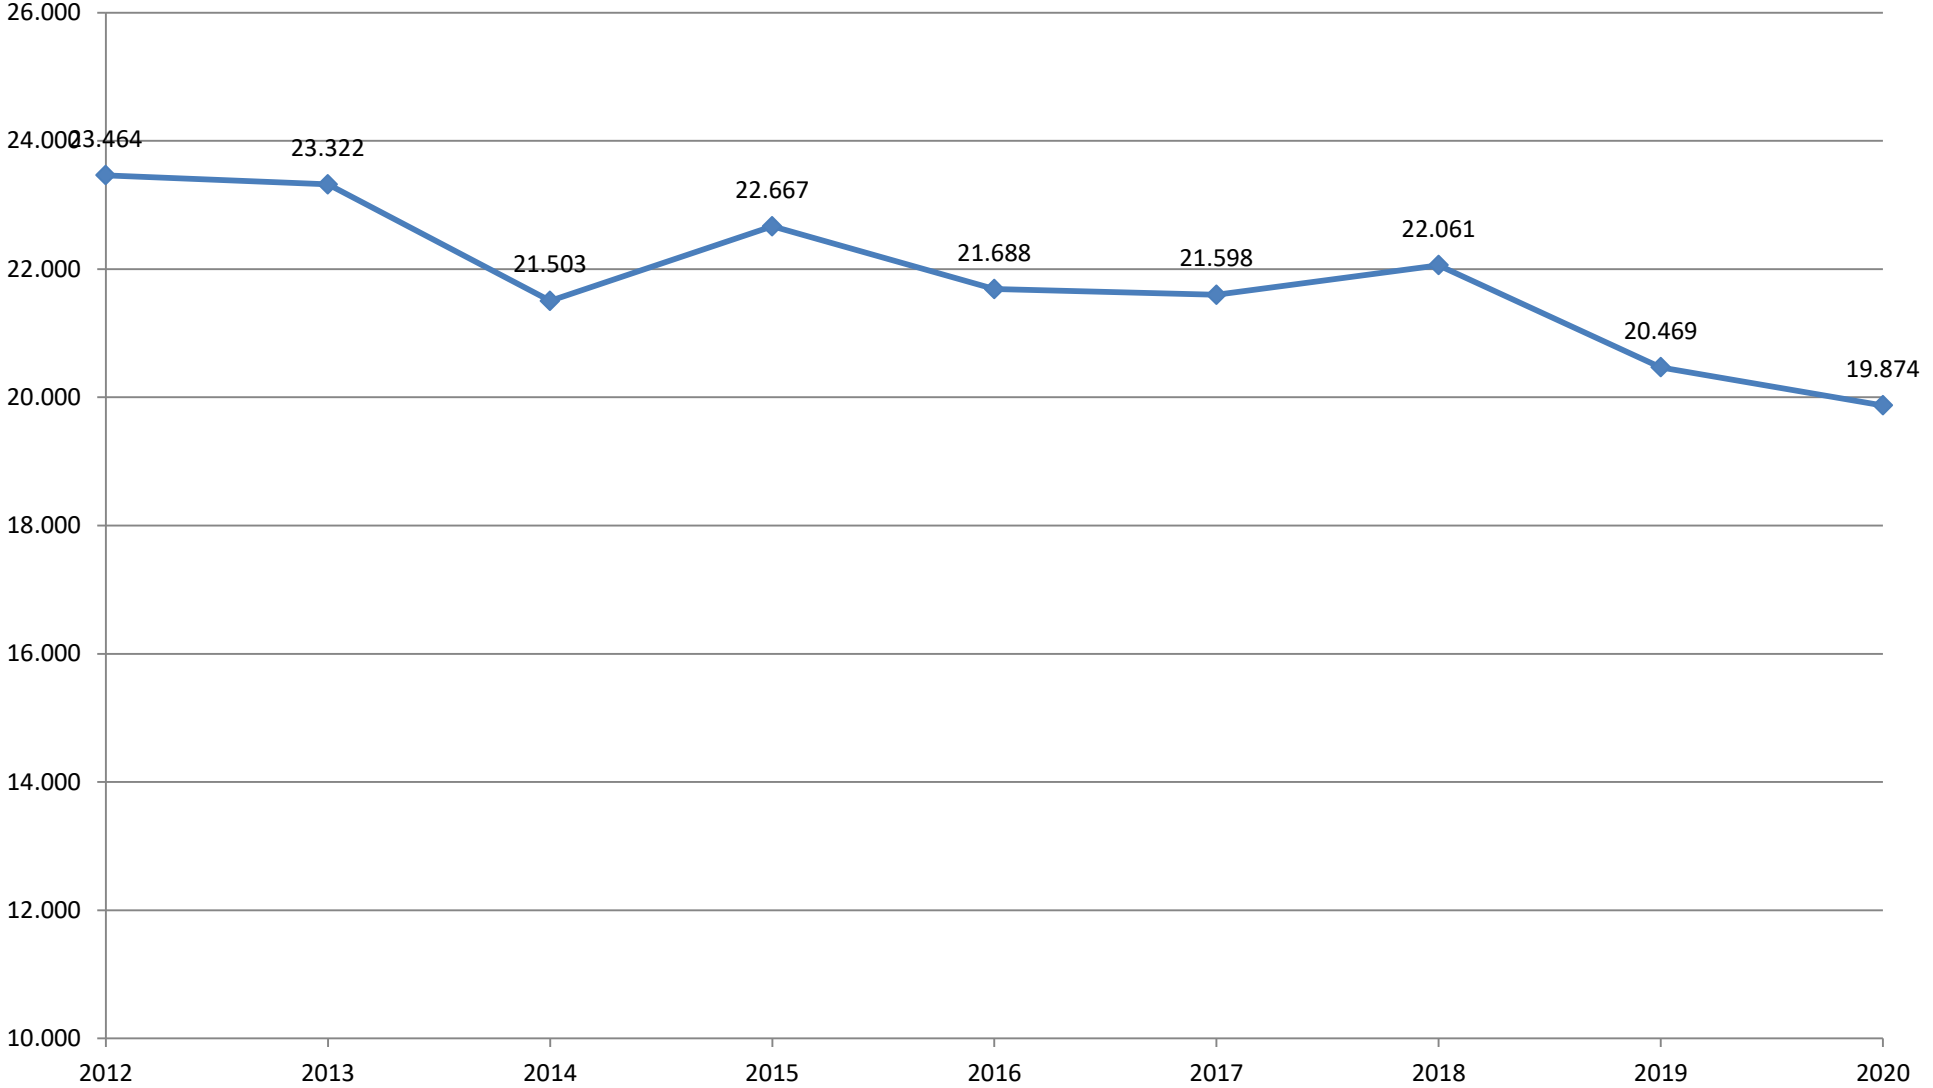

# Bestattungen in der Nordkirche (2012 bis 2020)

**Bestattungen 2012 bis 2020**

Kirchenkreise	2012	2013	2014	2015	2016	2017	2018	2019	2020
Altholstein	2.065	2.068	1.925	1.956	1.937	1.919	1.927	1.785	1.699
Dithmarschen	1.095	1.190	1.035	1.157	1.035	1.080	1.077	994	958
Nordfriesland	1.403	1.368	1.316	1.394	1.264	1.250	1.333	1.339	1.256
Ostholstein	1.487	1.502	1.338	1.353	1.351	1.316	1.381	1.240	1.253
Plön-Segeberg	1.553	1.539	1.406	1.416	1.431	1.469	1.450	1.304	1.369
Rantzeu-Münsterdorf	1.128	1.127	1.054	1.136	1.178	1.147	1.197	1.109	1.004
Rendsburg-Eckernförde	1.431	1.447	1.364	1.421	1.403	1.414	1.405	1.378	1.252
Schleswig-Flensburg	1.946	1.939	1.944	2.057	1.952	1.865	1.909	1.808	1.771
Hamburg-Ost	3.436	3.254	3.148	3.321	3.229	3.222	3.144	2.746	2.875
Hamburg-West/Südholstein	1.997	2.176	2.032	2.087	1.925	1.952	1.896	1.857	1.795
Lübeck-Lauenburg	1.903	1.994	1.889	2.077	1.954	1.984	2.019	1.895	1.864
Mecklenburg	2.749	2.811	2.204	2.359	2.193	2.126	2.282	2.005	1.829
Pommern	1.271	907	848	933	836	854	1.041	1.009	949
<b>Nordkirche insgesamt</b>	<b>23.464</b>	<b>23.322</b>	<b>21.503</b>	<b>22.667</b>	<b>21.688</b>	<b>21.598</b>	<b>22.061</b>	<b>20.469</b>	<b>19.874</b>