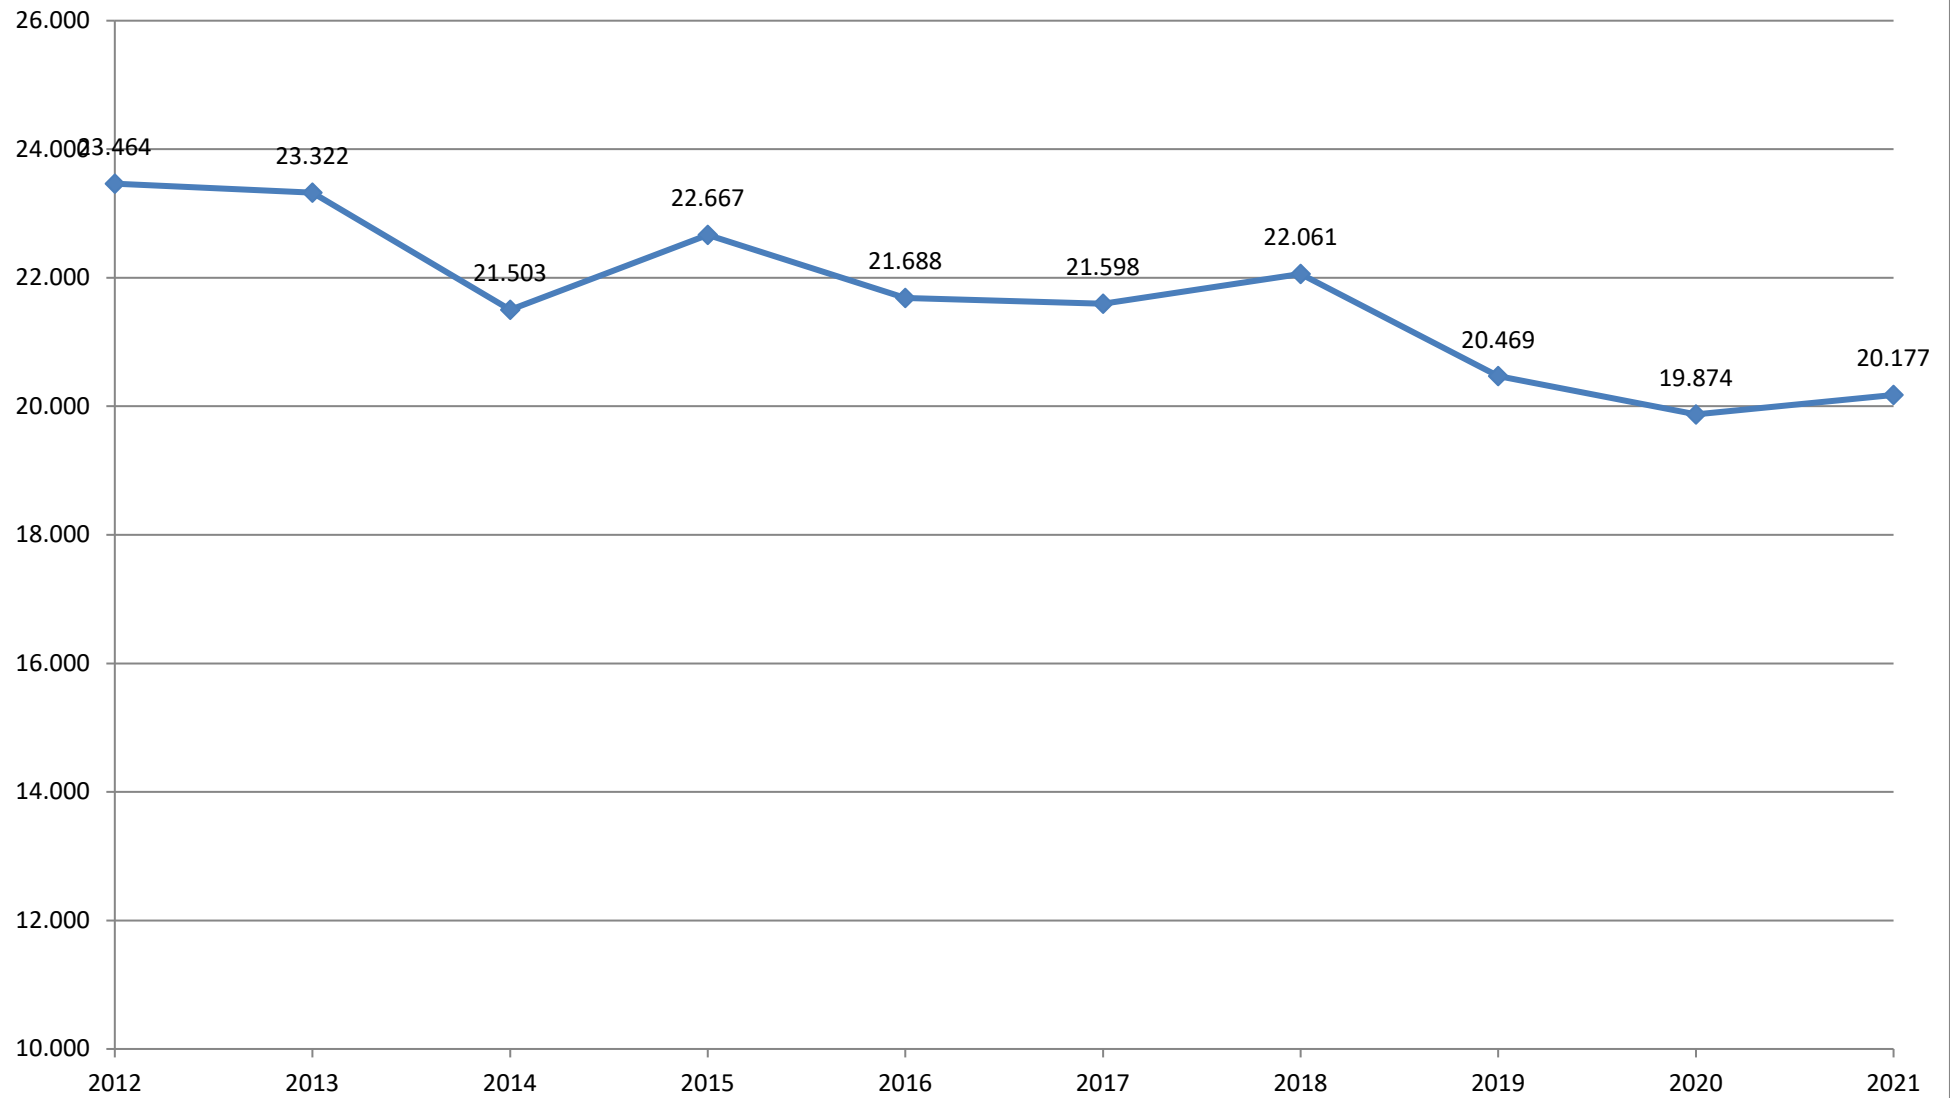

## Bestattungen in der Nordkirche (2012 bis 2021)

**Bestattungen 2012 bis 2021**

Kirchenkreise	2012	2013	2014	2015	2016	2017	2018	2019	2020	2021
Altholstein	2.065	2.068	1.925	1.956	1.937	1.919	1.927	1.785	1.699	1.721
Dithmarschen	1.095	1.190	1.035	1.157	1.035	1.080	1.077	994	958	973
Nordfriesland	1.403	1.368	1.316	1.394	1.264	1.250	1.333	1.339	1.256	1.329
Ostholstein	1.487	1.502	1.338	1.353	1.351	1.316	1.381	1.240	1.253	1.170
Plön-Segeberg	1.553	1.539	1.406	1.416	1.431	1.469	1.450	1.304	1.369	1.434
Rantzeu-Münsterdorf	1.128	1.127	1.054	1.136	1.178	1.147	1.197	1.109	1.004	1.045
Rendsburg-Eckernförde	1.431	1.447	1.364	1.421	1.403	1.414	1.405	1.378	1.252	1.254
Schleswig-Flensburg	1.946	1.939	1.944	2.057	1.952	1.865	1.909	1.808	1.771	1.766
Hamburg-Ost	3.436	3.254	3.148	3.321	3.229	3.222	3.144	2.746	2.875	2.936
Hamburg-West/Südholstein	1.997	2.176	2.032	2.087	1.925	1.952	1.896	1.857	1.795	1.784
Lübeck-Lauenburg	1.903	1.994	1.889	2.077	1.954	1.984	2.019	1.895	1.864	1.875
Mecklenburg	2.749	2.811	2.204	2.359	2.193	2.126	2.282	2.005	1.829	1.820
Pommern	1.271	907	848	933	836	854	1.041	1.009	949	1.070
<b>Nordkirche insgesamt</b>	<b>23.464</b>	<b>23.322</b>	<b>21.503</b>	<b>22.667</b>	<b>21.688</b>	<b>21.598</b>	<b>22.061</b>	<b>20.469</b>	<b>19.874</b>	<b>20.177</b>

Landeskirchenamt - Abteilung Statistik

<b>Sprengel Schleswig und Holstein</b>	12.108	12.180	11.382	11.890	11.551	11.460	11.679	10.957	10.562	10.692
<b>Sprengel Hamburg und Lübeck</b>	7.336	7.424	7.069	7.485	7.108	7.158	7.059	6.498	6.534	6.595
<b>Sprengel Mecklenburg und Pommern</b>	4.020	3.718	3.052	3.292	3.029	2.980	3.323	3.014	2.778	2.890
<b>Nordkirche gesamt</b>	<b>23.464</b>	<b>23.322</b>	<b>21.503</b>	<b>22.667</b>	<b>21.688</b>	<b>21.598</b>	<b>22.061</b>	<b>20.469</b>	<b>19.874</b>	<b>20.177</b>