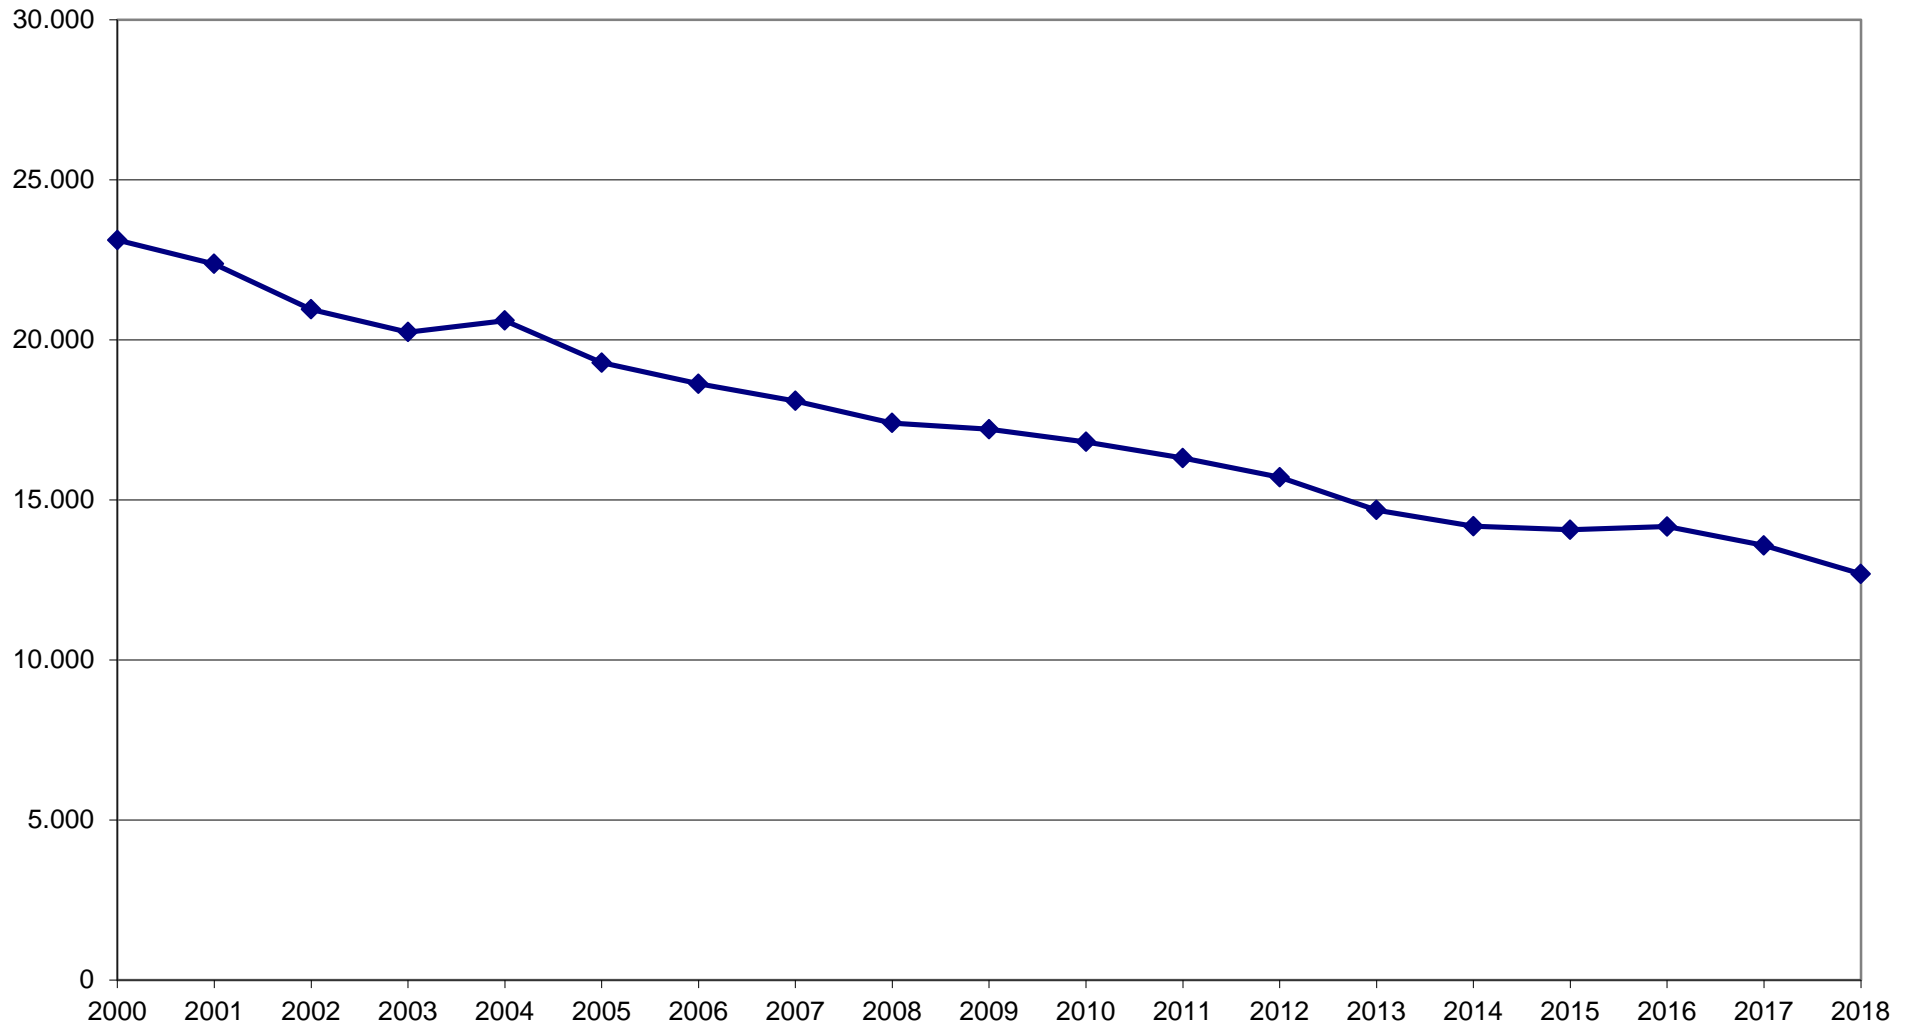

Kindertaufen in der Nordkirche (2000-2018)

Kindertaufen 2000 bis 2018

Kirchenkreise	2000	2001	2002	2003	2004	2005	2006	2007	2008	2009	2010	2011	2012	2013	2014	2015	2016	2017	2018
Altholstein	2.289	2.139	2.022	2.005	1.952	1.714	1.638	1.713	1.728	1.637	1.610	1.528	1.402	1.414	1.340	1.395	1.327	1.167	1.131
Dithmarschen	1.060	1.019	910	913	1.013	846	867	825	743	683	714	707	688	613	579	567	544	558	513
Nordfriesland	1.485	1.394	1.288	1.210	1.209	1.086	1.133	1.030	1.005	923	979	891	875	859	805	882	884	929	845
Ostholstein	1.165	1.119	1.109	1.059	1.050	1.002	1.040	920	911	927	809	860	771	776	713	722	764	744	752
Plön-Segeberg	1.423	1.487	1.370	1.266	1.300	1.307	1.278	1.249	1.089	1.123	1.125	1.140	1.030	955	977	1.002	965	913	935
Rantzeu-Münsterdorf	1.251	1.289	1.164	1.025	1.252	979	886	838	852	715	801	757	804	662	642	692	628	611	550
Rendsburg-Eckernförde	1.509	1.443	1.385	1.318	1.256	1.286	1.126	1.115	1.150	1.118	1.103	1.009	976	893	888	819	894	807	752
Schleswig-Flensburg	1.898	1.872	1.641	1.663	1.565	1.473	1.498	1.341	1.299	1.314	1.204	1.294	1.235	1.213	1.178	1.043	1.164	1.162	1.076
Hamburg-Ost	4.814	4.592	4.386	4.227	4.079	4.026	3.803	3.638	3.616	3.703	3.398	3.285	3.250	3.099	2.981	2.780	2.789	2.783	2.476
Hamburg-West/Südholstein	2.209	2.132	1.969	1.880	1.986	2.026	1.909	1.899	1.904	1.829	1.767	1.904	1.713	1.516	1.459	1.435	1.447	1.395	1.335
Lübeck-Lauenburg	1.838	1.658	1.536	1.560	1.755	1.577	1.437	1.475	1.314	1.330	1.287	1.140	1.138	1.155	1.048	1.177	1.188	1.062	1.026
Mecklenburg	1.443	1.466	1.454	1.436	1.439	1.538	1.392	1.437	1.359	1.342	1.286	1.371	1.229	1.132	1.103	1.142	1.189	1.087	892
Pommern	728	758	717	676	741	426	615	611	431	559	724	419	595	392	460	409	382	356	401
Nordkirche insgesamt	23.112	22.368	20.951	20.238	20.597	19.286	18.622	18.091	17.401	17.203	16.807	16.305	15.706	14.679	14.173	14.065	14.165	13.574	12.684