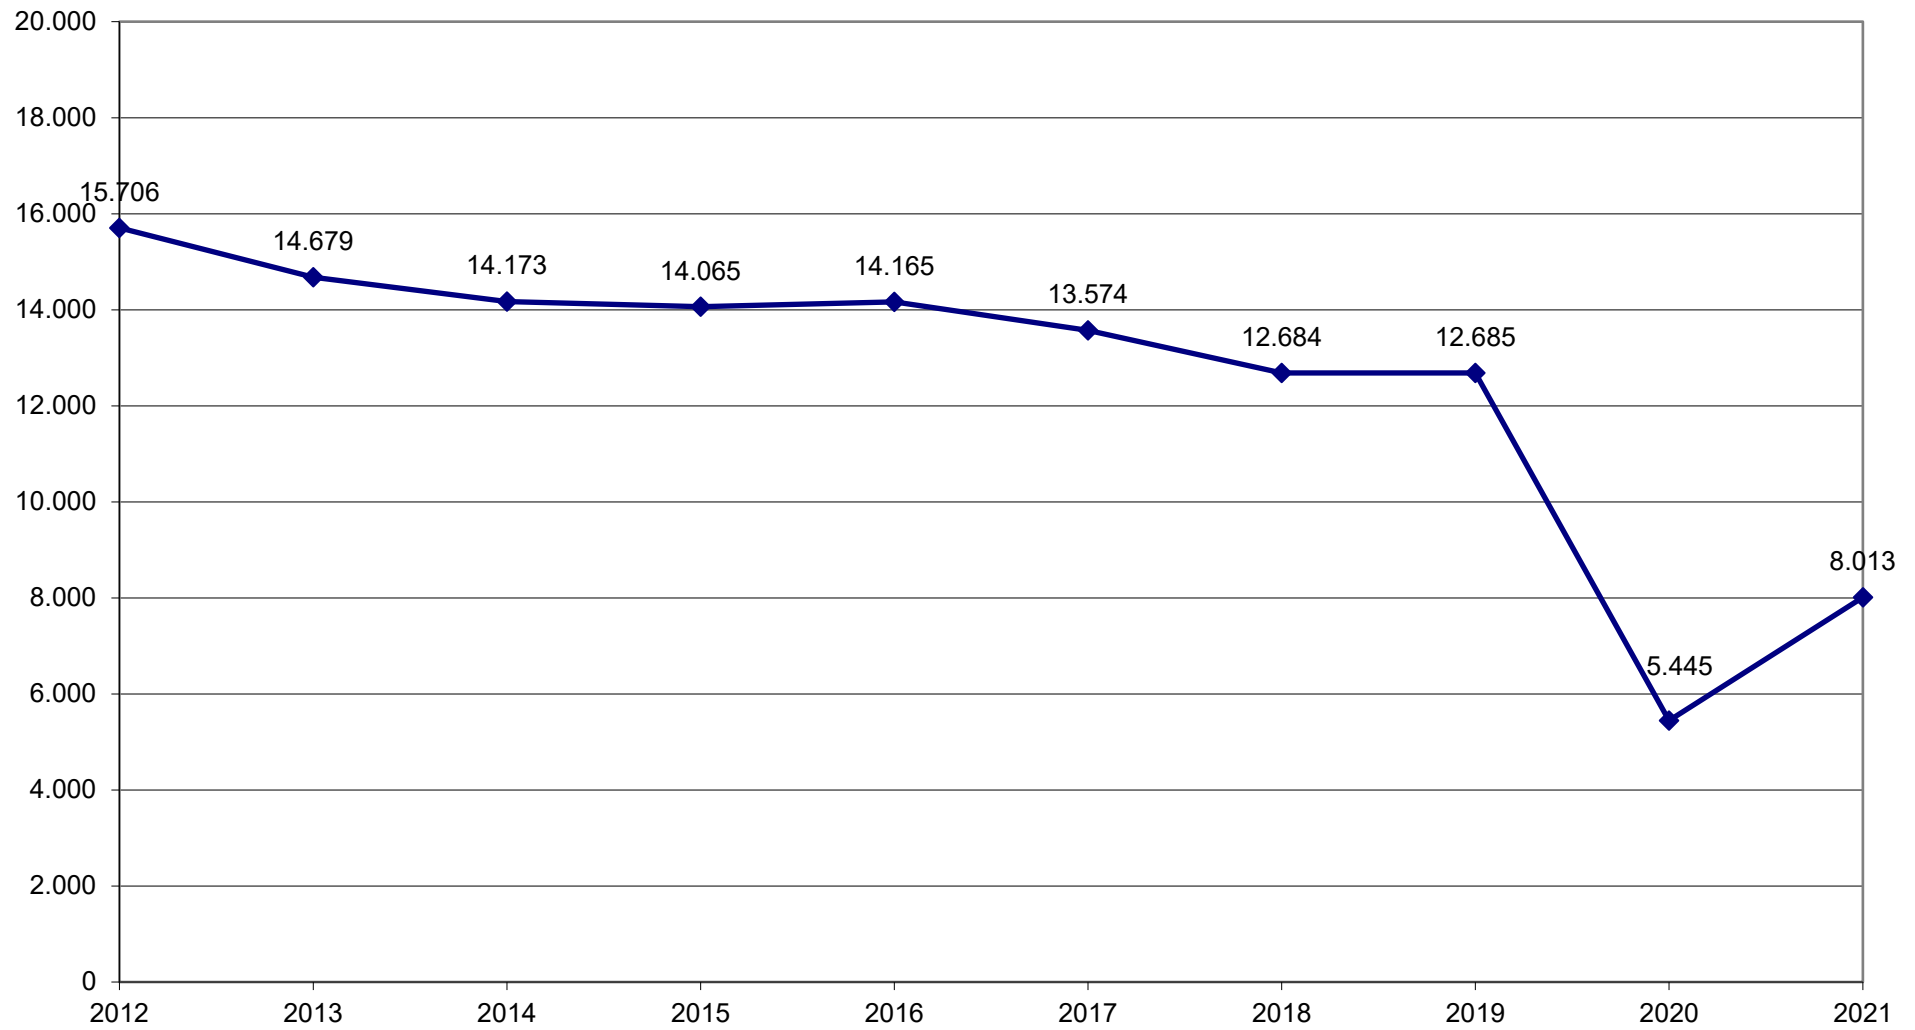

Kindertaufen in der Nordkirche (2012-2021)

Kindertaufen 2012 bis 2021

Kirchenkreise	2012	2013	2014	2015	2016	2017	2018	2019	2020	2021
Altholstein	1.402	1.414	1.340	1.395	1.327	1.167	1.131	1.179	469	655
Dithmarschen	688	613	579	567	544	558	513	515	246	418
Nordfriesland	875	859	805	882	884	929	845	837	394	664
Ostholstein	771	776	713	722	764	744	752	712	345	487
Plön-Segeberg	1.030	955	977	1.002	965	913	935	877	348	610
Rantzau-Münsterdorf	804	662	642	692	628	611	550	555	271	349
Rendsburg-Eckernförde	976	893	888	819	894	807	752	730	367	584
Schleswig-Flensburg	1.235	1.213	1.178	1.043	1.164	1.162	1.076	1.027	559	831
Hamburg-Ost	3.250	3.099	2.981	2.780	2.789	2.783	2.476	2.571	950	1.312
Hamburg-West/Südholstein	1.713	1.516	1.459	1.435	1.447	1.395	1.335	1.404	460	625
Lübeck-Lauenburg	1.138	1.155	1.048	1.177	1.188	1.062	1.026	1.012	449	664
Mecklenburg	1.229	1.132	1.103	1.142	1.189	1.087	892	884	444	574
Pommern	595	392	460	409	382	356	401	382	143	240
Nordkirche insgesamt	15.706	14.679	14.173	14.065	14.165	13.574	12.684	12.685	5.445	8.013

Landeskirchenamt - Abteilung Statistik

Sprengel Schleswig und Holstein	7.781	7.385	7.122	7.122	7.170	6.891	6.554	6.432	2.999	4.598
Sprengel Hamburg und Lübeck	6.101	5.770	5.488	5.392	5.424	5.240	4.837	4.987	1.859	2.601
Sprengel Mecklenburg und Pommern	1.824	1.524	1.563	1.551	1.571	1.443	1.293	1.266	587	814
Nordkirche gesamt	15.706	14.679	14.173	14.065	14.165	13.574	12.684	12.685	5.445	8.013