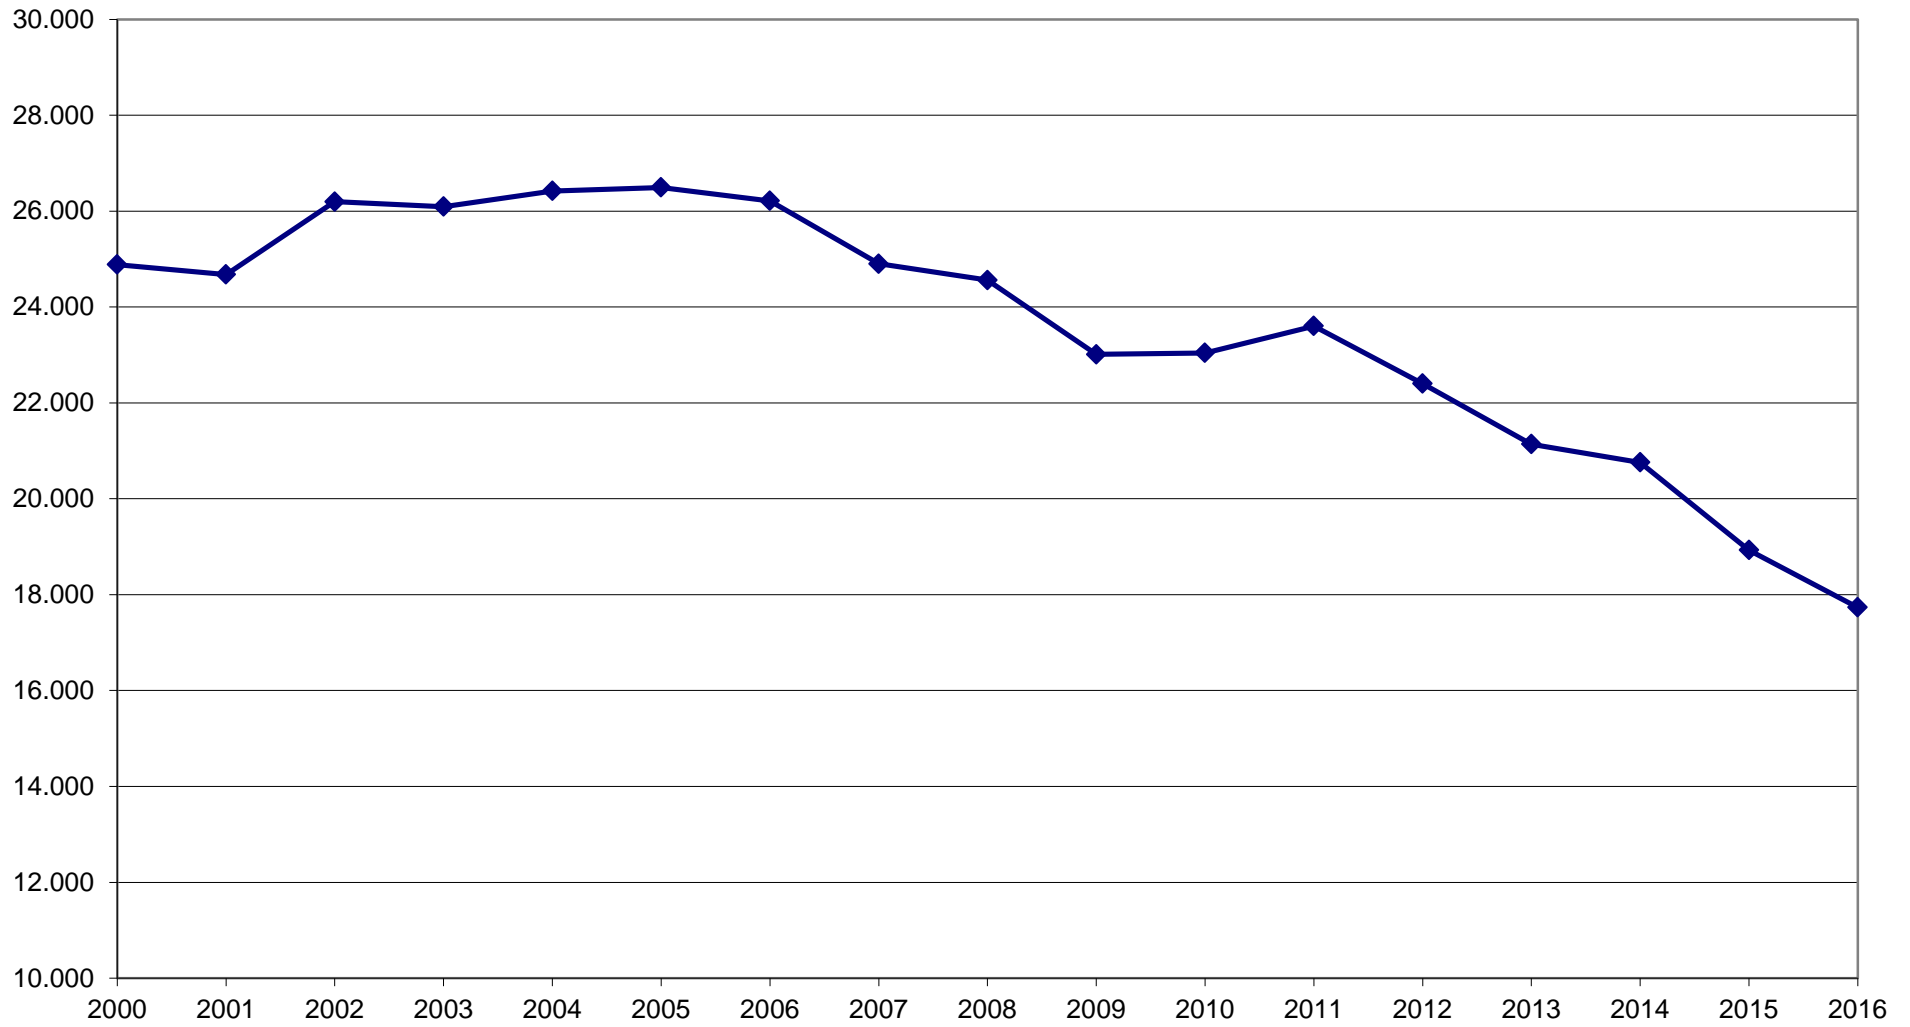

Konfirmationen in der Nordkirche (2000-2016)

	Konfirmationen 2000 bis 2016																
Kirchenkreise	2000	2001	2002	2003	2004	2005	2006	2007	2008	2009	2010	2011	2012	2013	2014	2015	2016
Altholstein	2.525	2.502	2.650	2.785	2.893	2.682	2.709	2.789	2.666	2.587	2.321	2.424	2.308	2.331	2.116	1.902	1.836
Dithmarschen	1.139	1.142	1.267	1.199	1.255	1.282	1.266	1.170	1.183	1.121	1.132	1.129	1.093	990	989	948	763
Nordfriesland	1.279	1.290	1.383	1.331	1.360	1.522	1.471	1.423	1.516	1.320	1.389	1.416	1.263	1.254	1.221	1.146	1.092
Ostholstein	1.342	1.336	1.484	1.434	1.534	1.639	1.554	1.611	1.467	1.321	1.363	1.375	1.271	1.132	1.164	1.035	983
Plön-Segeberg	1.569	1.651	1.711	1.830	1.847	1.839	1.956	1.885	1.764	1.834	1.747	1.919	1.741	1.620	1.573	1.521	1.310
Rantzeu-Münsterdorf	1.314	1.348	1.543	1.502	1.568	1.609	1.640	1.374	1.442	1.281	1.307	1.299	1.279	1.198	1.207	1.037	991
Rendsburg-Eckernförde	1.646	1.793	1.874	1.912	1.884	1.956	2.027	1.942	1.928	1.780	1.801	1.831	1.745	1.622	1.592	1.441	1.315
Schleswig-Flensburg	1.980	2.086	2.164	2.268	2.275	2.319	2.324	2.147	2.160	1.962	1.872	2.059	1.952	1.839	1.753	1.638	1.473
Hamburg-Ost	4.959	4.550	5.382	5.102	5.046	5.199	4.941	4.400	4.486	4.310	4.368	4.422	4.184	3.903	3.856	3.439	3.405
Hamburg-West/Südholstein	2.681	2.336	2.441	2.574	2.651	2.738	2.866	2.656	2.753	2.465	2.593	2.565	2.516	2.265	2.377	2.094	1.975
Lübeck-Lauenburg	1.872	2.090	1.932	2.006	2.062	2.133	2.199	2.399	2.060	1.925	1.953	1.938	1.776	1.752	1.737	1.558	1.465
Mecklenburg	1.696	1.677	1.595	1.435	1.401	1.209	917	841	890	880	924	1.013	1.014	983	938	873	844
Pommern	885	879	773	715	646	369	344	266	247	226	271	213	261	251	236	296	283
Nordkirche insgesamt	24.887	24.680	26.199	26.093	26.422	26.496	26.214	24.903	24.562	23.012	23.041	23.603	22.403	21.140	20.759	18.928	17.735