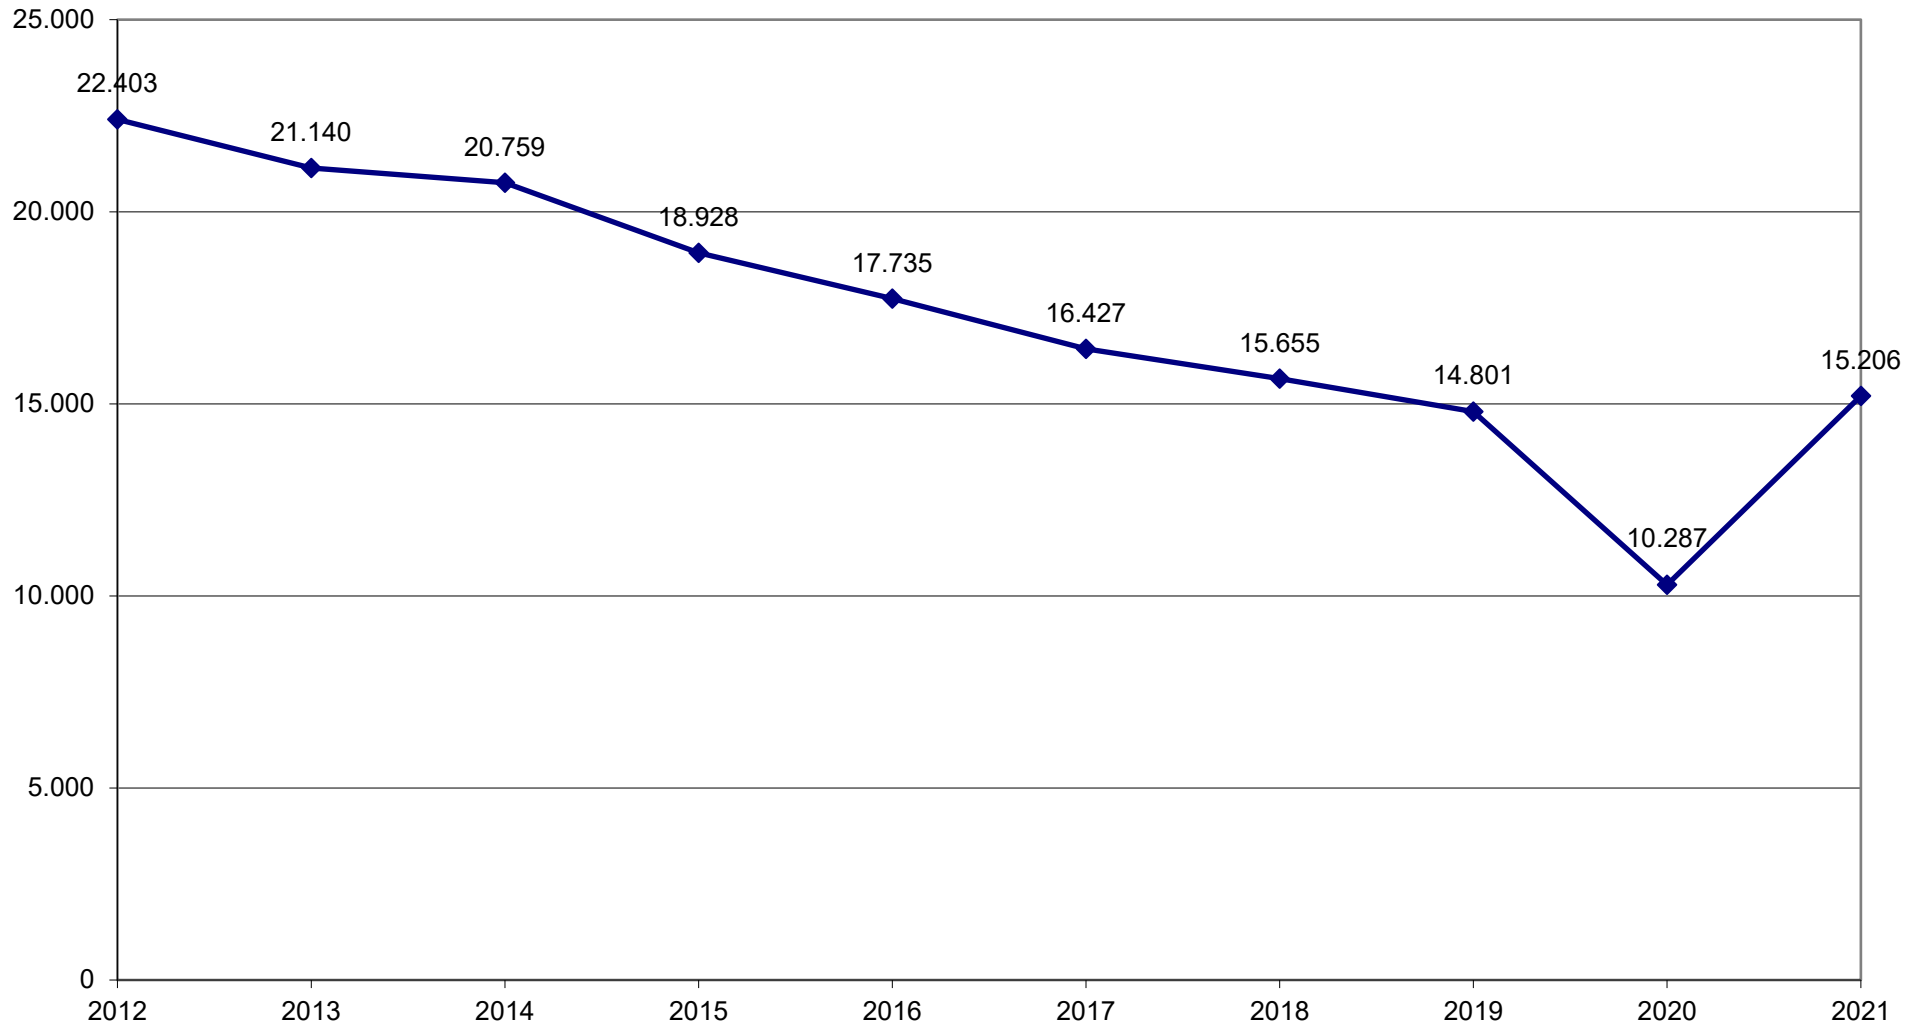

### Konfirmationen in der Nordkirche (2012-2021)

### Konfirmationen 2012 bis 2021

Kirchenkreise	2012	2013	2014	2015	2016	2017	2018	2019	2020	2021
<b>Altholstein</b>	2.308	2.331	2.116	1.902	1.836	1.703	1.520	1.416	959	1.486
<b>Dithmarschen</b>	1.093	990	989	948	763	822	724	708	487	703
<b>Nordfriesland</b>	1.263	1.254	1.221	1.146	1.092	939	957	874	722	807
<b>Ostholstein</b>	1.271	1.132	1.164	1.035	983	913	857	841	525	914
<b>Plön-Segeberg</b>	1.741	1.620	1.573	1.521	1.310	1.219	1.116	1.079	749	1.093
<b>Rantzeu-Münsterdorf</b>	1.279	1.198	1.207	1.037	991	902	792	783	495	677
<b>Rendsburg-Eckernförde</b>	1.745	1.622	1.592	1.441	1.315	1.168	1.099	1.107	731	1.086
<b>Schleswig-Flensburg</b>	1.952	1.839	1.753	1.638	1.473	1.342	1.251	1.113	984	1.139
<b>Hamburg-Ost</b>	4.184	3.903	3.856	3.439	3.405	3.130	3.040	2.811	2.030	2.853
<b>Hamburg-West/Südholstein</b>	2.516	2.265	2.377	2.094	1.975	1.781	1.839	1.768	1.150	1.778
<b>Lübeck-Lauenburg</b>	1.776	1.752	1.737	1.558	1.465	1.341	1.316	1.209	787	1.323
<b>Mecklenburg</b>	1.014	983	938	873	844	906	832	774	502	940
<b>Pommern</b>	261	251	236	296	283	261	312	318	166	407
<b>Nordkirche insgesamt</b>	<b>22.403</b>	<b>21.140</b>	<b>20.759</b>	<b>18.928</b>	<b>17.735</b>	<b>16.427</b>	<b>15.655</b>	<b>14.801</b>	<b>10.287</b>	<b>15.206</b>