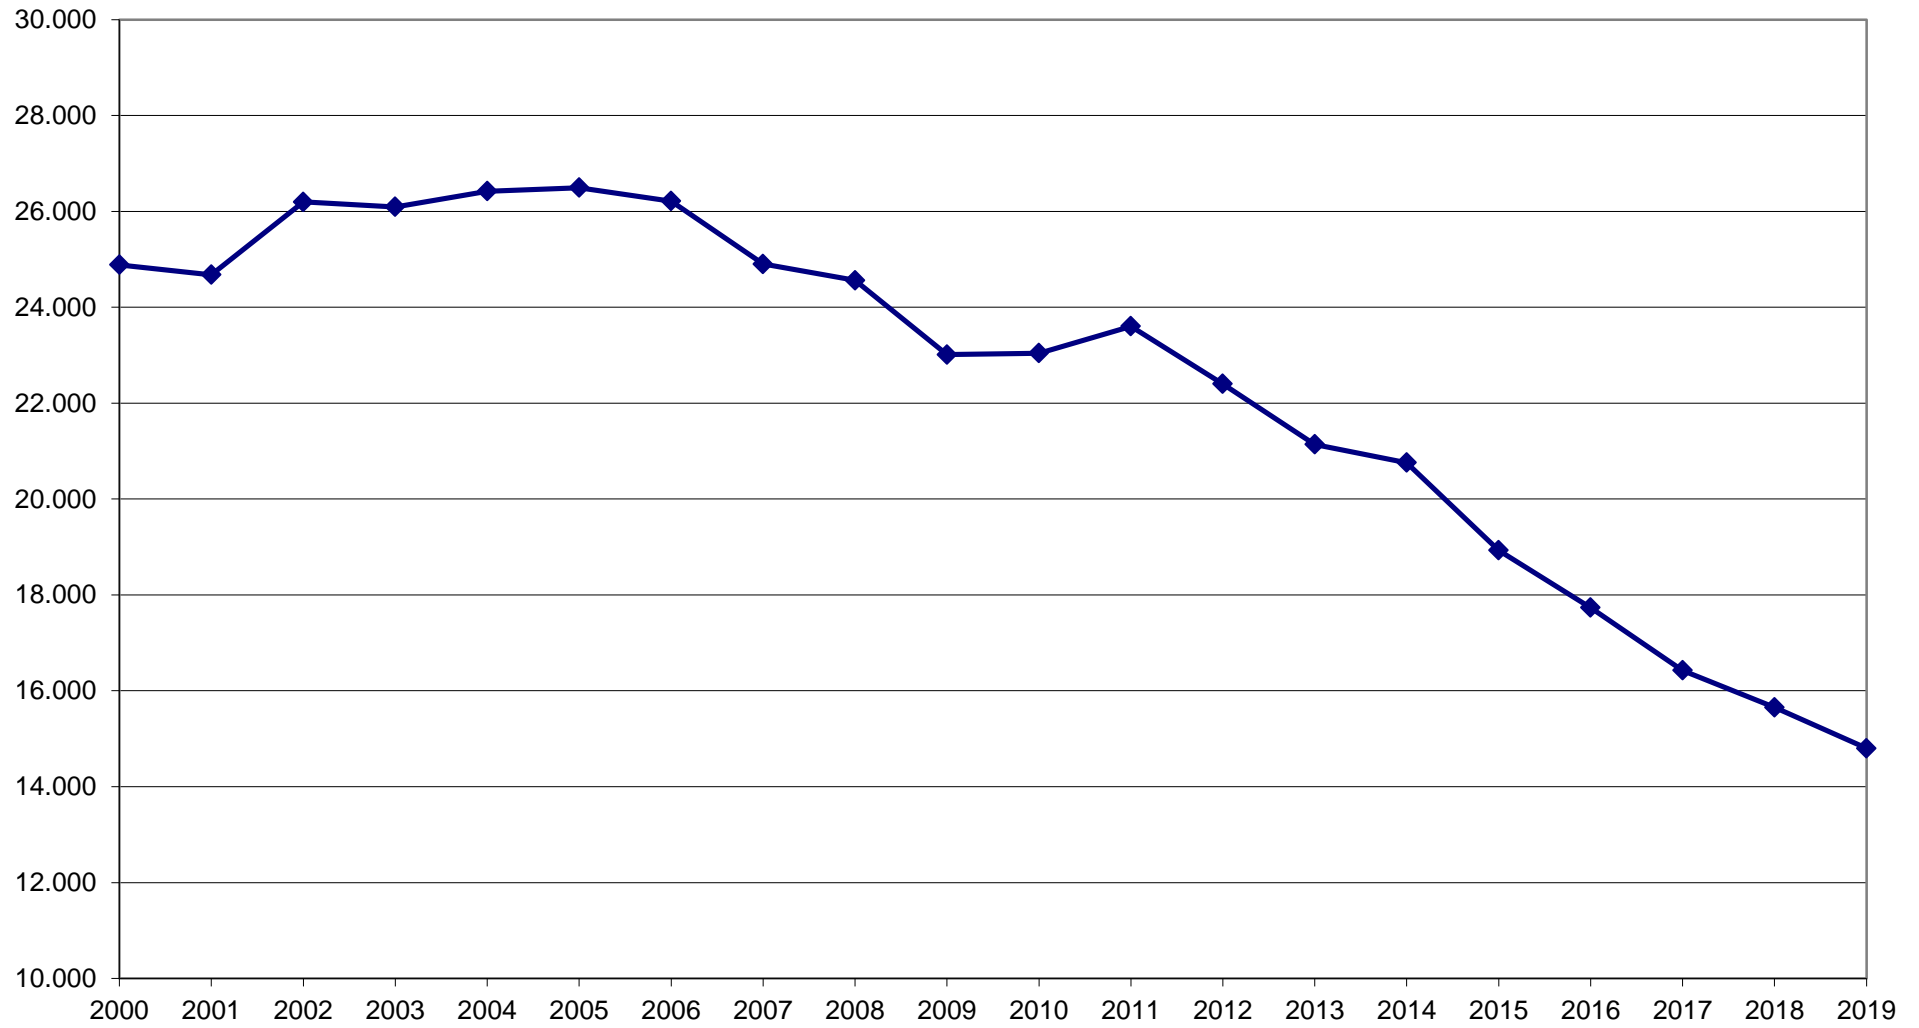

Konfirmationen in der Nordkirche (2000-2019)

	Konfirmationen 2000 bis 2019																			
Kirchenkreise	2000	2001	2002	2003	2004	2005	2006	2007	2008	2009	2010	2011	2012	2013	2014	2015	2016	2017	2018	2019
Altholstein	2.525	2.502	2.650	2.785	2.893	2.682	2.709	2.789	2.666	2.587	2.321	2.424	2.308	2.331	2.116	1.902	1.836	1.703	1.520	1.416
Dithmarschen	1.139	1.142	1.267	1.199	1.255	1.282	1.266	1.170	1.183	1.121	1.132	1.129	1.093	990	989	948	763	822	724	708
Nordfriesland	1.279	1.290	1.383	1.331	1.360	1.522	1.471	1.423	1.516	1.320	1.389	1.416	1.263	1.254	1.221	1.146	1.092	939	957	874
Ostholstein	1.342	1.336	1.484	1.434	1.534	1.639	1.554	1.611	1.467	1.321	1.363	1.375	1.271	1.132	1.164	1.035	983	913	857	841
Plön-Segeberg	1.569	1.651	1.711	1.830	1.847	1.839	1.956	1.885	1.764	1.834	1.747	1.919	1.741	1.620	1.573	1.521	1.310	1.219	1.116	1.079
Rantau-Münsterdorf	1.314	1.348	1.543	1.502	1.568	1.609	1.640	1.374	1.442	1.281	1.307	1.299	1.279	1.198	1.207	1.037	991	902	792	783
Rendsburg-Eckernförde	1.646	1.793	1.874	1.912	1.884	1.956	2.027	1.942	1.928	1.780	1.801	1.831	1.745	1.622	1.592	1.441	1.315	1.168	1.099	1.107
Schleswig-Flensburg	1.980	2.086	2.164	2.268	2.275	2.319	2.324	2.147	2.160	1.962	1.872	2.059	1.952	1.839	1.753	1.638	1.473	1.342	1.251	1.113
Hamburg-Ost	4.959	4.550	5.382	5.102	5.046	5.199	4.941	4.400	4.486	4.310	4.368	4.422	4.184	3.903	3.856	3.439	3.405	3.130	3.040	2.811
Hamburg-West/Südholstein	2.681	2.336	2.441	2.574	2.651	2.738	2.866	2.656	2.753	2.465	2.593	2.565	2.516	2.265	2.377	2.094	1.975	1.781	1.839	1.768
Lübeck-Lauenburg	1.872	2.090	1.932	2.006	2.062	2.133	2.199	2.399	2.060	1.925	1.953	1.938	1.776	1.752	1.737	1.558	1.465	1.341	1.316	1.209
Mecklenburg	1.696	1.677	1.595	1.435	1.401	1.209	917	841	890	880	924	1.013	1.014	983	938	873	844	906	832	774
Pommern	885	879	773	715	646	369	344	266	247	226	271	213	261	251	236	296	283	261	312	318
Nordkirche insgesamt	24.887	24.680	26.199	26.093	26.422	26.496	26.214	24.903	24.562	23.012	23.041	23.603	22.403	21.140	20.759	18.928	17.735	16.427	15.655	14.801