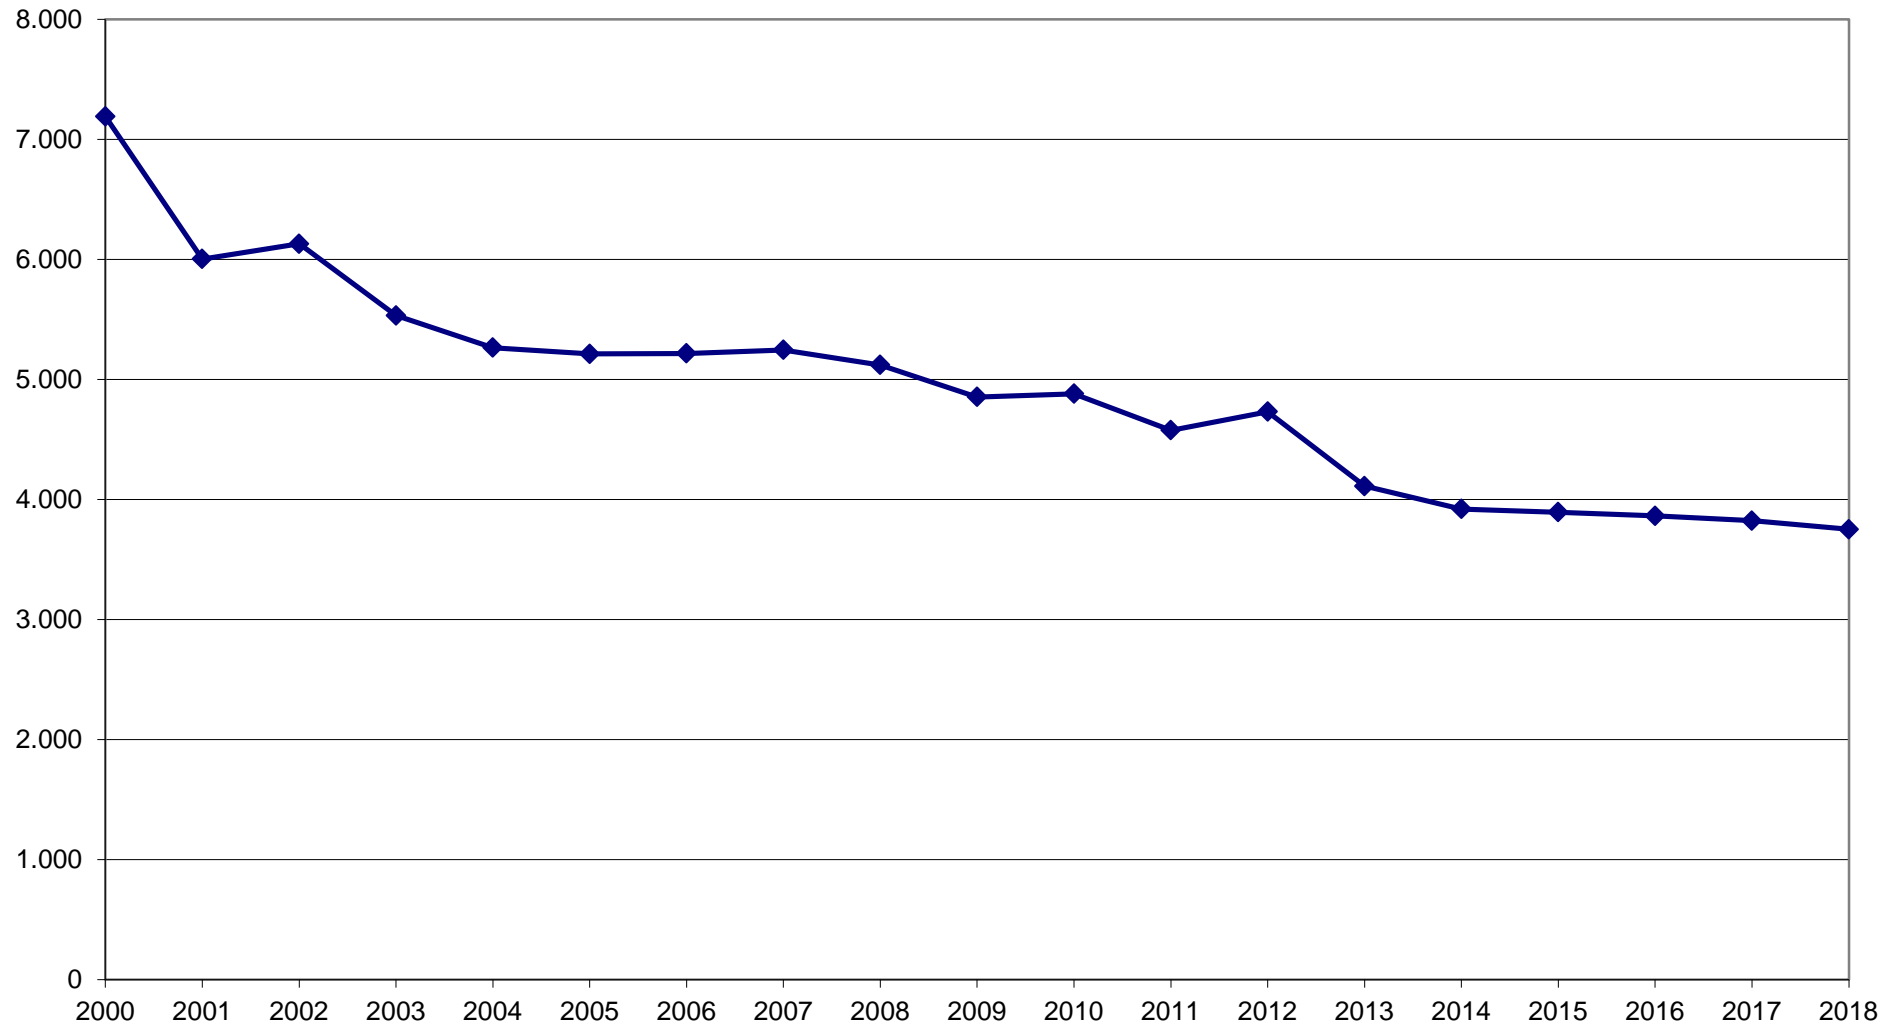

Trauungen in der Nordkirche (2000-2018)

	Trauerungen 2000 bis 2018																		
Kirchenkreise	2000	2001	2002	2003	2004	2005	2006	2007	2008	2009	2010	2011	2012	2013	2014	2015	2016	2017	2018
Altholstein	681	553	551	501	465	475	461	487	506	426	492	416	418	380	342	331	277	337	311
Dithmarschen	284	230	245	244	212	217	200	181	190	185	190	159	166	208	146	133	131	139	146
Nordfriesland	589	436	395	408	353	427	432	383	392	349	370	355	353	332	307	301	285	336	303
Ostholstein	434	353	329	307	276	306	285	279	265	222	231	188	256	215	212	208	213	217	259
Plön-Segeberg	442	347	365	351	297	321	347	297	337	319	309	278	300	262	232	245	275	247	223
Rantzeu-Münsterdorf	302	341	623	255	269	286	228	233	235	239	229	217	210	190	187	171	182	180	178
Rendsburg-Eckernförde	459	405	432	371	384	380	339	329	299	315	296	314	318	242	215	251	266	246	246
Schleswig-Flensburg	562	408	473	451	435	429	410	384	406	385	354	368	377	305	312	305	310	276	340
Hamburg-Ost	1.541	1.372	1.238	1.275	1.196	1.133	1.083	1.094	1.007	1.009	1.009	960	1.034	860	834	853	816	809	714
Hamburg-West/Südholstein	701	438	428	363	332	377	563	563	564	574	522	509	498	422	464	468	454	403	413
Lübeck-Lauenburg	632	601	489	452	434	451	428	443	362	421	422	419	387	392	346	355	336	346	337
Mecklenburg	329	310	331	307	340	292	309	332	280	250	317	276	246	195	200	154	204	177	158
Pommern	235	209	231	248	271	118	131	241	277	160	139	117	168	108	123	119	115	110	123
Nordkirche insgesamt	7.191	6.003	6.130	5.533	5.264	5.212	5.216	5.246	5.120	4.854	4.880	4.576	4.731	4.111	3.920	3.894	3.864	3.823	3751