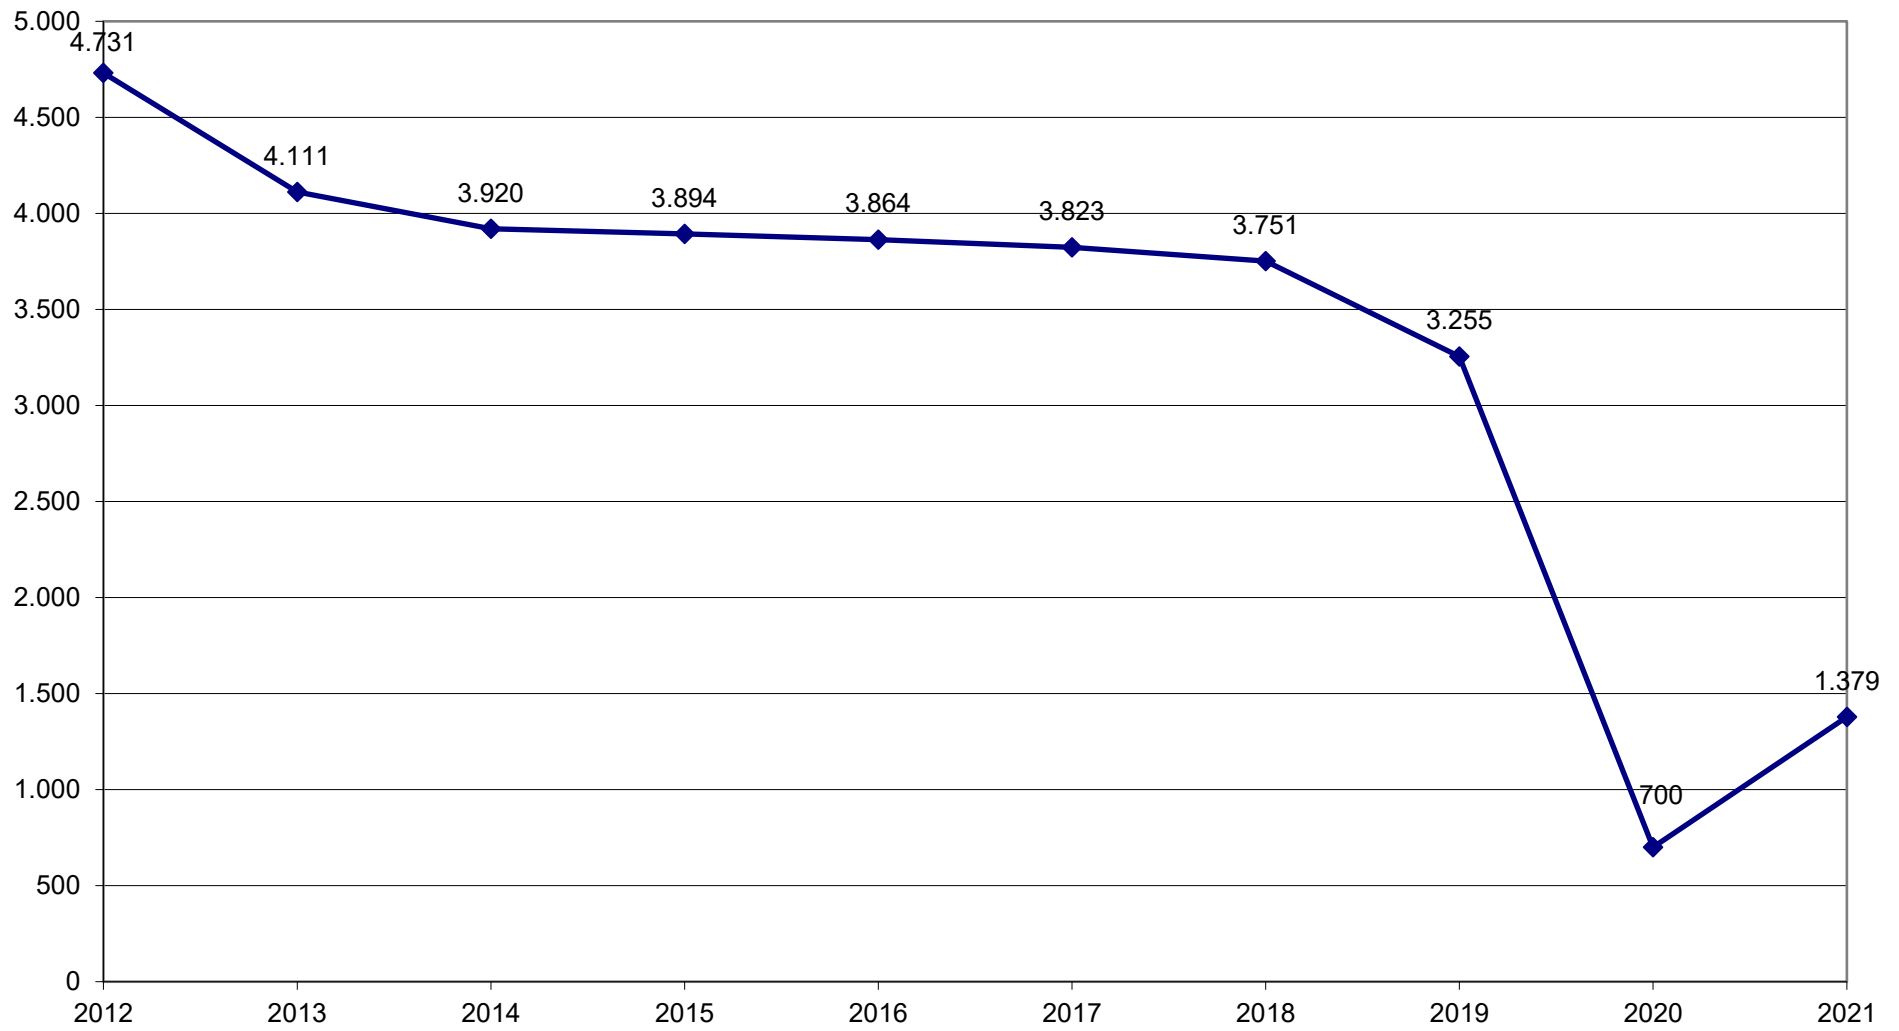

Trauungen in der Nordkirche (2012-2021)

Trauungen 2012 bis 2021

Kirchenkreise	2012	2013	2014	2015	2016	2017	2018	2019	2020	2021
Altholstein	418	380	342	331	277	337	311	258	54	118
Dithmarschen	166	208	146	133	131	139	146	106	22	59
Nordfriesland	353	332	307	301	285	336	303	250	80	114
Ostholstein	256	215	212	208	213	217	259	215	36	83
Plön-Segeberg	300	262	232	245	275	247	223	226	34	105
Rantzeu-Münsterdorf	210	190	187	171	182	180	178	169	24	86
Rendsburg-Eckernförde	318	242	215	251	266	246	246	221	31	90
Schleswig-Flensburg	377	305	312	305	310	276	340	274	58	111
Hamburg-Ost	1.034	860	834	853	816	809	714	662	117	229
Hamburg-West/Südholstein	498	422	464	468	454	403	413	341	63	125
Lübeck-Lauenburg	387	392	346	355	336	346	337	303	67	141
Mecklenburg	246	195	200	154	204	177	158	127	58	67
Pommern	168	108	123	119	115	110	123	103	56	51
Nordkirche insgesamt	4.731	4.111	3.920	3.894	3.864	3.823	3.751	3.255	700	1.379

Landeskirchenamt - Abteilung Statistik

Sprengel Schleswig und Holstein	2.398	2.134	1.953	1.945	1.939	1.978	2.006	1.719	339	766
Sprengel Hamburg und Lübeck	1.919	1.674	1.644	1.676	1.606	1.558	1.464	1.306	247	495
Sprengel Mecklenburg und Pommern	414	303	323	273	319	287	281	230	114	118
Nordkirche gesamt	4.731	4.111	3.920	3.894	3.864	3.823	3.751	3.255	700	1.379